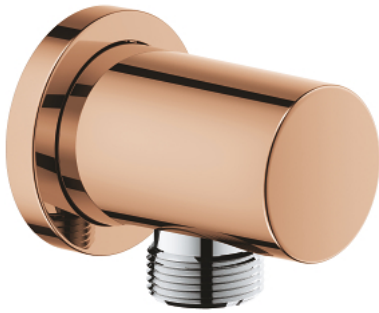

27 057 DA0 RAINSHOWER WANDAANSLUITBOCHT 1/2"

PRODUCTOMSCHRIJVING

- buitendraad
- met ronde rozet
- terugsroombeveiliging
- **GROHE StarLight** schitterende chromafwerking