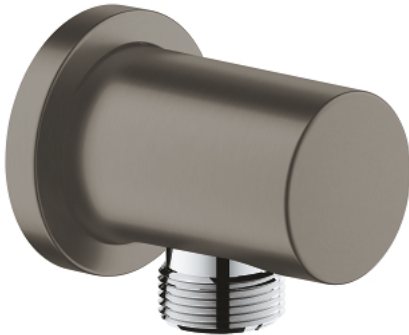

27 057 AL0 RAINSHOWER WANDAANSLUITBOCHT 1/2"

PRODUCTOMSCHRIJVING

- buitendraad
- met ronde rozet
- terugstroombeveiliging
- **GROHE StarLight** schitterende chroomafwerking