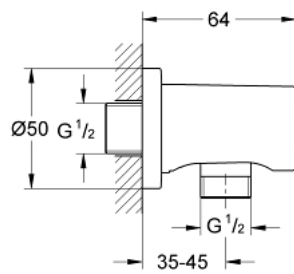

27 057 000 **RAINSHOWER WANDAANSLUITBOCHT 1/2"**

**PRODUCTOMSCHRIJVING**

- buitendraad
- met ronde rozet
- terugstroombeveiliging
- **GROHE StarLight** schitterende chromafwerking

27 057 000 **RAINSHOWER WANDAANSLUITBOCHT 1/2"**

**RESERVEONDERDELEN**

1: Terugslagklep (Bestelnummer 08565000)