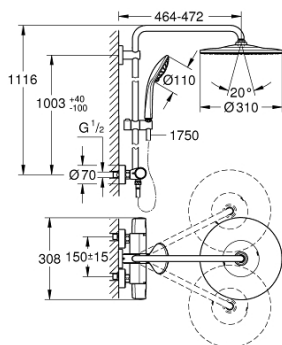

### PRODUCTOMSCHRIJVING

- bestaande uit:
  - - horizontaal draaibare douchearm 450 mm
  - - opbouw thermostaat met Aquadimmerfunctie,
  - voor wisseling tussen hoofd- en handdouche
  - hoofddouche Rainshower Mono 310 (26 562)
- Straalsoorten:
  - GROHE PureRain
  - met kogelgewricht
  - draaihoek  $\pm 15^\circ$
  - - handdouche Euphoria 110 Massage (27 239 000)
- 3 stralen:
  - Rain, Massage, SmartRain
- in hoogte verstelbaar via glij-element
- - doucheslang Silverflex 1750 mm (28 388 000)
- **GROHE TurboStat**: 2x sneller en 2x nauwkeuriger de gewenste temperatuur
- **GROHE SafeStop**: instelknop met veiligheidsblokkering bij  $38^\circ\text{C}$
- **GROHE SafeStop Plus** optionele temperatuurbegrenzer op  $43^\circ\text{C}$
- **GROHE CoolTouch**
- **GROHE MetalGrip**: ergonomische metalen greep
- **GROHE DreamSpray**: optimaal straalpatroon
- **GROHE StarLight** schitterende chroomafwerking
- **GROHE SprayDimmer**: waterstroom verminderen zonder sproeigaatjes af te sluiten
- **GROHE EcoJoy** maximale doorstroming 9,5 l/min
- **GROHE FastFixation** verstelbare bovensteun
- **Inner WaterGuide**: geïsoleerd waterkanaal voor een langere levensduur
- **SpeedClean** antikalksysteem
- **TwistFree** voorkomt het verdraaien van de slang
- geschikt voor combiketels met minimale capaciteit 18kW/h
- functioneert vanaf een minimale doorstroming van 7 l/min.
- optionele upgrade: **GROHE EasyReach** tray (26 362)
- ...