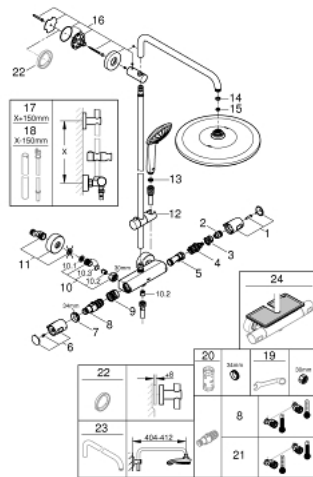

26 723 000 EUPHORIA SYSTEM 310 EUPHORIA DOUCHESYSTEEM DOUCHESYSTEEM MET THERMOSTATISCHE KRAAN, WANDMONTAGE

RESERVEONDERDELEN

1. 1: Afsluitgreep (Bestelnummer 47991000)
  2. 2: Aanslagring voor 1/2" thermostaten (Bestelnummer 47986000)
  3. 3: Aanslagring voor 1/2" thermostaten (Bestelnummer 47965000)
  4. 4: Aquadimmer (Bestelnummer 47364000)
  5. 5: Waterdoorvoer (Bestelnummer 47887000)
  6. 6: Greep (Bestelnummer 47992000)
  7. 7: Bevestigingsring (Bestelnummer 47743000)
  8. 8: Thermo- element 1/2" voor alle opbouw Grohtherm 800, 1000, 2000, 3000 en douchesystemen (Bestelnummer 47439000)
  9. 9: Waterloop (Bestelnummer 47975000)
  10. 10: Terugslagklep (Bestelnummer 47189000)
  - 10.1: Vuilfilter (Bestelnummer 0726400M)
  - 10.2: Terugslagklep (Bestelnummer 08565000)
  - 10.3: O-Ring Ø17 x Ø2 (Bestelnummer 0305500M)
  14. 11: S-koppeling (Bestelnummer 12662000)
  15. 12: Glijstuk (Bestelnummer 12140000)
  16. 13: Zeef (Bestelnummer 0700200M)
  17. 14: Dichting Ø18,5 x Ø12 x 2 (Bestelnummer 0138900M)
  18. 15: Zeef (Bestelnummer 48007000)
  19. 16: Glijstanghouder (Bestelnummer 48279000)
  20. 17: Douchepijp (Bestelnummer 48514000)*
  21. 18: Douchepijp (Bestelnummer 48515000)*
  22. 19: Moersleutel, plat 30 mm voor opbouwkraanwerk, 34 mm voor thermostatische elementen (Bestelnummer 19377000)*
  23. 20: Sleutel voor bovenstuk ¾ (Bestelnummer 19332000)*
  24. 21: GROHE TurboStat cartouche 1/2" (Bestelnummer 47175000)*
  25. 22: Opvulplaatje (Bestelnummer 27180000)*
  26. 23: Douche-arm voor douchesystemen (Bestelnummer 14047000)*
  27. 24: GROHE EasyReach zeepschaal (Bestelnummer 26362LN1)*
2. Optionele accessoires