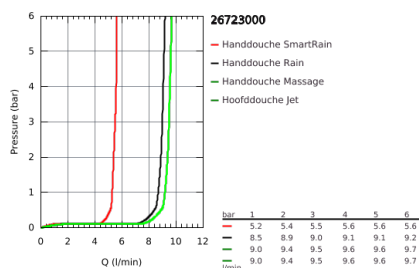

### PRODUCTOMSCHRIJVING

- bestaande uit:
  - - horizontaal draaibare douchearm 450 mm
  - - opbouw thermostaat met Aquadimmerfunctie,
  - voor wisseling tussen hoofd- en handdouche
  - hoofddouche Rainshower Mono 310 (26 562)
- Straalsoorten:
  - GROHE PureRain
  - met kogelgewricht
  - draaihoek  $\pm 15^\circ$
  - - handdouche Euphoria 110 Massage (27 239 000)
- 3 stralen:
  - Rain, Massage, SmartRain
- in hoogte verstelbaar via glij-element
- - doucheslang Silverflex 1750 mm (28 388 000)
- **GROHE TurboStat**: 2x sneller en 2x nauwkeuriger de gewenste temperatuur
- **GROHE SafeStop**: instelknop met veiligheidsblokkering bij  $38^\circ\text{C}$
- **GROHE SafeStop Plus** optionele temperatuurbegrenzer op  $43^\circ\text{C}$
- **GROHE CoolTouch**
- **GROHE MetalGrip**: ergonomische metalen greep
- **GROHE DreamSpray**: optimaal straalpatroon
- **GROHE StarLight** schitterende chroomafwerking
- **GROHE SprayDimmer**: waterstroom verminderen zonder sproeigaatjes af te sluiten
- **GROHE EcoJoy** maximale doorstroming 9,5 l/min
- **GROHE FastFixation** verstelbare bovensteun
- **Inner WaterGuide**: geïsoleerd waterkanaal voor een langere levensduur
- **SpeedClean** antikalksysteem
- **TwistFree** voorkomt het verdraaien van de slang
- geschikt voor combiketels met minimale capaciteit 18kW/h
- functioneert vanaf een minimale doorstroming van 7 l/min.
- optionele upgrade: **GROHE EasyReach** tray (26 362)
- ...