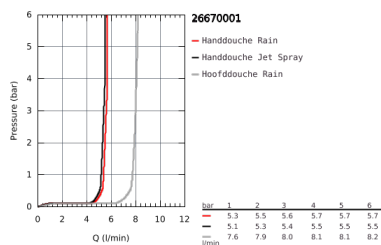

26 670 001 TEMPESTA SYSTEM 250 DOUCHESYSTEEM MET THERMOSTATISCHE MENGKRAAN

PRODUCTOMSCHRIJVING (1/2)

- Kleur: chroom
- bestaande uit:
 - - horizontaal draaibare douchearm 390 mm
 - - opbouw thermostaat met Aquadimmerfunctie,
 - voor wisseling tussen hoofd- en handdouche
 - hoofddouche Tempesta 250 (26 666)
- Straalsoorten:
 - Rain
 - hoofddouche met witte achterkant
 - met kogelgewricht
 - draaihoek $\pm 10^\circ$
 - handdouche Tempesta 110 (27 597)
- 2 stralen:
 - Rain, Jet
- in hoogte verstelbaar via glij-element
- doucheslang, 1750 mm 1/2" x 1/2" (28 410)
- maximale doorstroming (bij 3 bar): 8 l/min
- GROHE Water Saving waterbesparende technologie
- GROHE TurboStat: 2x sneller en 2x nauwkeuriger de gewenste temperatuur
- GROHE SafeStop: instelknop met veiligheidsblokkering bij 38°C
- GROHE SafeStop Plus optionele temperatuurbegrenzer op 43°C
- GROHE SmartSwitch - eenvoudig aan de knop draaien voor de gewenste straal
- GROHE DreamSpray: optimaal straalpatroon
- ShockProof siliconen ring voorkomt beschadiging bij vallen
- GROHE Long-Life finish
- SpeedClean antikalksysteem
- Inner WaterGuide: geïsoleerd waterkanaal voor een langere levensduur

Pure Freude
an Wasser

26 670 001 TEMPESTA SYSTEM 250 DOUCHESYSTEEM MET THERMOSTATISCHE MENGKRAAN

PRODUCTOMSCHRIJVING (2/2)

- TwistStop voorkomt het verdraaien van de slang
- geschikt voor combiketels met minimale capaciteit 18kW/h
- functioneert vanaf een minimale doorstroming van 7 l/min.
- optionele upgrade: GROHE EasyReach tray (26 362)