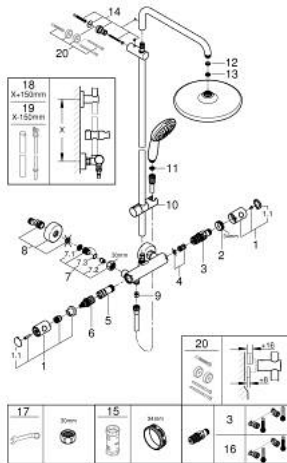

Pure Freude
an Wasser

26 670 001 TEMPESTA SYSTEM 250 DOUCHESYSTEEM MET THERMOSTATISCHE MENGKRAAN

PRODUCTOMSCHRIJVING (2/2)

- TwistStop voorkomt het verdraaien van de slang
- geschikt voor combiketels met minimale capaciteit 18kW/h
- functioneert vanaf een minimale doorstroming van 7 l/min.
- optionele upgrade: GROHE EasyReach tray (26 362)

- professionele versie

26 670 001 TEMPESTA SYSTEM 250 DOUCHESYSTEEM MET THERMOSTATISCHE MENGKRAAN

RESERVEONDERDELEN , november 2021 – nu

- 1: Metalen greep (Bestelnummer 47984000)
 - 1.1: Afdekkapje (Bestelnummer 6458500M)
 - 2: Bevestigingsring (Bestelnummer 47743000)
 - 3: Thermo- element 1/2" (Bestelnummer 47439000)
 - 4: Geluiddemper (Bestelnummer 47398000)
 - 5: Waterdoorvoer (Bestelnummer 47751000)
 - 6: Aquadimmer (Bestelnummer 12433000)
 - 7: Terugslagklep (Bestelnummer 47189000)
 - 7.1: Vuilfilter (Bestelnummer 0726400M)
 - 7.2: Terugslagklep (Bestelnummer 08565000)
 - 7.3: O-Ring Ø17 x Ø2 (Bestelnummer 0305500M)
 - 8: S-koppeling (Bestelnummer 12662000)
 - 9: Terugslagklep (Bestelnummer 08565000)
 - 10: Glijstuk (Bestelnummer 48609000)
 - 11: Zeef (Bestelnummer 0700200M)
 - 12: Dichting Ø18,5 x Ø12 x 2 (Bestelnummer 0138900M)
 - 13: Zeef (Bestelnummer 48007000)
 - 14: Glijstanghouder (Bestelnummer 48423000)
 - 15: Sleutel voor bovenstuk ¾ (Bestelnummer 19332000)*
 - 16: GROHE TurboStat cartouche 1/2" (Bestelnummer 47175000)*
 - 17: Moersleutel, plat 30 mm voor opbouwkraanwerk, 34 mm voor thermostatische elementen (Bestelnummer 19377000)*
 - 18: Douchepijp (Bestelnummer 48514000)*
 - 19: Douchepijp (Bestelnummer 48515000)*
 - 20: Opvulplaatje (Bestelnummer 26496000)*
- * Optionele accessoires