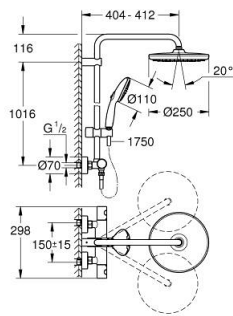

26 670 001 TEMPESTA SYSTEM 250 DOUCHESYSTEEM MET THERMOSTATISCHE MENGKRAAN

PRODUCTOMSCHRIJVING (1/2)

- Kleur: chroom
- bestaande uit:
 - - horizontaal draaibare douchearm 390 mm
 - - opbouw thermostaat met Aquadimmerfunctie,
 - voor wisseling tussen hoofd- en handdouche
 - hoofddouche Tempesta 250 (26 666)
- Straalsoorten:
 - Rain
 - hoofddouche met witte achterkant
 - met kogelgewricht
 - draaihoek $\pm 10^\circ$
 - handdouche Tempesta 110 (27 597)
- 2 stralen:
 - Rain, Jet
- in hoogte verstelbaar via glij-element
- doucheslang, 1750 mm 1/2" x 1/2" (28 410)
- maximale doorstroming (bij 3 bar): 8 l/min
- GROHE Water Saving waterbesparende technologie
- GROHE TurboStat: 2x sneller en 2x nauwkeuriger de gewenste temperatuur
- GROHE SafeStop: instelknop met veiligheidsblokkering bij 38°C
- GROHE SafeStop Plus optionele temperatuurbegrenzer op 43°C
- GROHE SmartSwitch - eenvoudig aan de knop draaien voor de gewenste straal
- GROHE DreamSpray: optimaal straalpatroon
- ShockProof siliconen ring voorkomt beschadiging bij vallen
- GROHE Long-Life finish
- SpeedClean antikalksysteem
- Inner WaterGuide: geïsoleerd waterkanaal voor een langere levensduur

Pure Freude
an Wasser

26 670 001 TEMPESTA SYSTEM 250 DOUCHESYSTEEM MET THERMOSTATISCHE MENGKRAAN

PRODUCTOMSCHRIJVING (2/2)

- TwistStop voorkomt het verdraaien van de slang
- geschikt voor combiketels met minimale capaciteit 18kW/h
- functioneert vanaf een minimale doorstroming van 7 l/min.
- optionele upgrade: GROHE EasyReach tray (26 362)