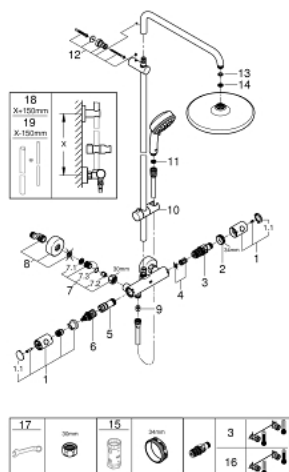

26 670 000 TEMPESTA DOUCHESYSTEEM DOUCHESYSTEEM MET THERMOSTATISCHE MENGKRAAN

RESERVEONDERDELEN

1. 1: Metalen greep (Bestelnummer 47984000)
   - 1.1: Afdekkapje (Bestelnummer 6458500M)
   - 2: Bevestigingsring (Bestelnummer 47743000)
   - 3: Thermo- element 1/2" voor alle opbouw Grohtherm 800, 1000, 2000, 3000 en douchesystemen (Bestelnummer 47439000)
   - 4: Geluiddemper (Bestelnummer 47398000)
   - 5: Waterdoorvoer (Bestelnummer 47751000)
   - 6: Aquadimmer (Bestelnummer 12433000)
   - 7: Terugslagklep (Bestelnummer 47189000)
   - 7.1: Vuilfilter (Bestelnummer 0726400M)
   - 7.2: Terugslagklep (Bestelnummer 08565000)
   - 7.3: O-Ring Ø17 x Ø2 (Bestelnummer 0305500M)
   - 8: S-koppeling (Bestelnummer 12662000)
   - 9: Terugslagklep (Bestelnummer 08565000)
   - 10: Glijstuk (Bestelnummer 12140000)
   - 11: Zeef (Bestelnummer 0700200M)
   - 12: Glijstanghouder (Bestelnummer 48423000)
   - 13: Dichting Ø18,5 x Ø12 x 2 (Bestelnummer 0138900M)
   - 14: Zeef (Bestelnummer 48007000)
   - 15: Sleutel voor bovenstuk ¾ (Bestelnummer 19332000)*
   - 16: GROHE TurboStat cartouche 1/2" (Bestelnummer 47175000)*
   - 17: Moersleutel, plat 30 mm voor opbouwkraanwerk, 34 mm voor thermostatische elementen (Bestelnummer 19377000)*
   - 18: Douchepijp (Bestelnummer 48053000)*
   - 19: Douchepijp (Bestelnummer 48054000)*
2. Optionele accessoires