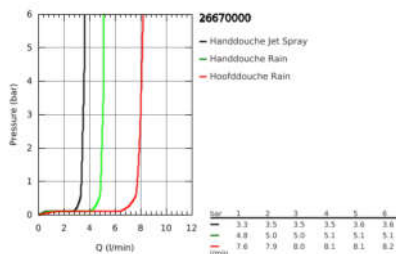

## 26 670 000 TEMPESTA DOUCHESYSTEEM DOUCHESYSTEEM MET THERMOSTATISCHE MENGKRAAN

### PRODUCTOMSCHRIJVING

- bestaande uit:
  - - horizontaal draaibare douchearm 390 mm
  - - opbouw thermostaat met Aquadimmerfunctie,
  - voor wisseling tussen hoofd- en handdouche
  - hoofddouche Tempesta 250 (26 666)
- Straalsoorten:
  - 1 straal: **Rain**
  - hoofddouche met witte achterkant
  - met kogelgewricht
  - draaihoek  $\pm 10^\circ$
  - **GROHE EcoJoy** maximale doorstroming 9,5 l/min
  - handdouche Tempesta Cosmopolitan 100 (27 571 001)
  - 2 stralen:
    - Rain, Jet
    - **GROHE EcoJoy**: maximale doorstroming: 5,7 l/min.
- in hoogte verstelbaar via glij-element
- doucheslang, 1750 mm 1/2" x 1/2" (28 410)
- **GROHE EcoJoy** waterbesparende technologie
- **GROHE TurboStat**: 2x sneller en 2x nauwkeuriger de gewenste temperatuur
- **GROHE SafeStop**: instelknop met veiligheidsblokkering bij 38°C
- **GROHE SafeStop Plus** optionele temperatuurbegrenzer op 43°C
- **GROHE DreamSpray**: optimaal straalpatroon
- **GROHE StarLight** schitterende chromaafwerking
- **SpeedClean** antikalksysteem
- **Inner WaterGuide**: geïsoleerd waterkanaal voor een langere levensduur
- **TwistFree** voorkomt het verdraaien van de slang
- geschikt voor combiketels met minimale capaciteit 18kW/h
- functioneert vanaf een minimale doorstroming van 7 l/min.
- **professionele versie**