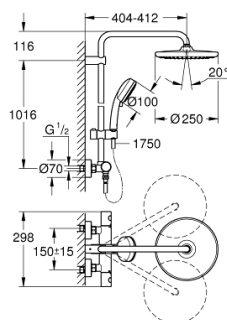

### PRODUCTOMSCHRIJVING

- bestaande uit:
  - - horizontaal draaibare douchearm 390 mm
  - - opbouw thermostaat met Aquadimmerfunctie,
  - voor wisseling tussen hoofd- en handdouche
  - hoofddouche Tempesta 250 (26 666)
- Straalsoorten:
  - 1 straal: **Rain**
  - hoofddouche met witte achterkant
  - met kogelgewricht
  - draaihoek  $\pm 10^\circ$
  - **GROHE EcoJoy** maximale doorstroming 9,5 l/min
  - handdouche Tempesta Cosmopolitan 100 (27 571 001)
  - 2 stralen:
    - Rain, Jet
    - **GROHE EcoJoy**: maximale doorstroming: 5,7 l/min.
- in hoogte verstelbaar via glij-element
- doucheslang, 1750 mm 1/2" x 1/2" (28 410)
- **GROHE EcoJoy** waterbesparende technologie
- **GROHE TurboStat**: 2x sneller en 2x nauwkeuriger de gewenste temperatuur
- **GROHE SafeStop**: instelknop met veiligheidsblokkering bij 38°C
- **GROHE SafeStop Plus** optionele temperatuurbegrenzer op 43°C
- **GROHE DreamSpray**: optimaal straalpatroon
- **GROHE StarLight** schitterende chromaafwerking
- **SpeedClean** antikalksysteem
- **Inner WaterGuide**: geïsoleerd waterkanaal voor een langere levensduur
- **TwistFree** voorkomt het verdraaien van de slang
- geschikt voor combiketels met minimale capaciteit 18kW/h
- functioneert vanaf een minimale doorstroming van 7 l/min.
- **professionele versie**