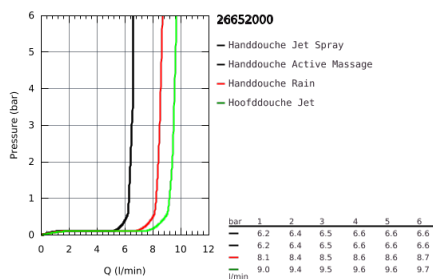

26 652 000 RAINSHOWER SMARTACTIVE 310 DOUCHESYSTEEM MET THERMOSTATISCHE MENGKRAAN

PRODUCTOMSCHRIJVING

- Kleur: chroom
- bestaande uit:
 - - horizontaal draaibare douchearm 450 mm
 - - opbouw thermostaat met Aquadimmerfunctie,
 - voor wisseling tussen hoofd- en handdouche
 - hoofddouche Rainshower Mono 310 (26 568)
 - met kogelgewricht
 - draaihoek $\pm 15^\circ$
 - handdouche Rainshower SmartActive 130 Cube (26 582)
- in hoogte verstelbaar via glij-element
- - doucheslang Silverflex 1750 mm (28 388 001)
- GROHE TurboStat: 2x sneller en 2x nauwkeuriger de gewenste temperatuur
- GROHE SafeStop: instelknop met veiligheidsblokkering bij 38°C
- GROHE SafeStop Plus optionele temperatuurbegrenzer op 43°C
- GROHE CoolTouch
- GROHE DreamSpray: optimaal straalpatroon
- GROHE SmartTip straalselectie
- GROHE Long-Life finish
- GROHE Water Saving maximale doorstroming 9,5 l/min
- GROHE FastFixation verstelbare bovensteun
- SpeedClean antikalksysteem
- geschikt voor combiketels met minimale capaciteit 18kW/h
- functioneert vanaf een minimale doorstroming van 7 l/min.

26 652 000 RAINSHOWER SMARTACTIVE 310 DOUCHESYSTEEM MET THERMOSTATISCHE MENGKRAAN

26 652 000 RAINSHOWER SMARTACTIVE 310 DOUCHESYSTEEM MET THERMOSTATISCHE MENGKRAAN

RESERVEONDERDELEN , augustus 2018 – maart 2021