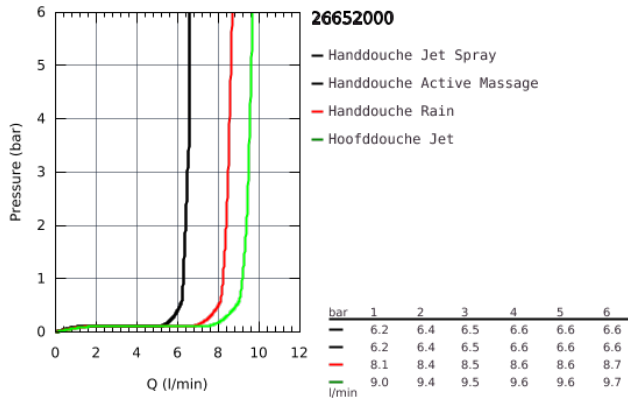

26 652 000 RAINSHOWER SMARTACTIVE 310 DOUCHESYSTEEM MET THERMOSTATISCHE MENGKRAAN

PRODUCTOMSCHRIJVING

- Kleur: chroom
- bestaande uit:
 - - horizontaal draaibare douchearm 450 mm
 - - opbouw thermostaat met Aquadimmerfunctie,
 - voor wisseling tussen hoofd- en handdouche
 - hoofddouche Rainshower Mono 310 (26 568)
 - met kogelgewricht
 - draaihoek $\pm 15^\circ$
 - handdouche Rainshower SmartActive 130 Cube (26 582)
- in hoogte verstelbaar via glij-element
- - doucheslang Silverflex 1750 mm (28 388 001)
- GROHE TurboStat: 2x sneller en 2x nauwkeuriger de gewenste temperatuur
- GROHE SafeStop: instelknop met veiligheidsblokkering bij 38°C
- GROHE SafeStop Plus optionele temperatuurbegrenzer op 43°C
- GROHE CoolTouch
- GROHE DreamSpray: optimaal straalpatroon
- GROHE SmartTip straalselectie
- GROHE Long-Life finish
- GROHE Water Saving maximale doorstroming 9,5 l/min
- GROHE FastFixation verstelbare bovensteun
- SpeedClean antikalksysteem
- geschikt voor combiketels met minimale capaciteit 18kW/h
- functioneert vanaf een minimale doorstroming van 7 l/min.

26 652 000 RAINSHOWER SMARTACTIVE 310 DOUCHESYSTEEM MET THERMOSTATISCHE MENGKRAAN

26 652 000 RAINSHOWER SMARTACTIVE 310 DOUCHESYSTEEM MET THERMOSTATISCHE MENGKRAAN

RESERVEONDERDELEN , augustus 2018 – maart 2021