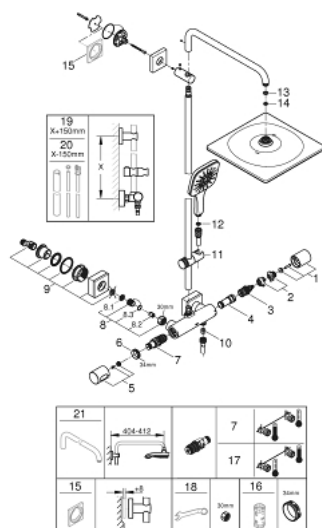

26 652 000 RAINSHOWER SMARTACTIVE 310 DOUCHESYSTEEM MET THERMOSTATISCHE MENGKRAAN

RESERVEONDERDELEN , augustus 2018 – maart 2021

1. 1: Aquadimmgreep (Bestelnummer 47804000)
   - 2: Aanslag (Bestelnummer 47723000)
   - 3: Aquadimmer (Bestelnummer 47364000)
   - 4: Waterdoorvoer (Bestelnummer 47887000)
   - 5: Instelknop (Bestelnummer 47811000)
   - 6: Bevestigingsring (Bestelnummer 47743000)
   - 7: Thermo- element 1/2" (Bestelnummer 47439000)
   - 8: Terugslagklep (Bestelnummer 47189000)
   - 8.1: Vuilfilter (Bestelnummer 0726400M)
   - 8.2: Terugslagklep (Bestelnummer 08565000)
   - 8.3: O-Ring Ø17 x Ø2 (Bestelnummer 0305500M)
   - 9: S-koppeling (Bestelnummer 47824000)
   - 10: Terugslagklep (Bestelnummer 08565000)
   - 11: Glijstuk (Bestelnummer 48424000)
   - 12: Zeef (Bestelnummer 0700200M)
   - 13: Dichting Ø18,5 x Ø12 x 2 (Bestelnummer 0138900M)
   - 14: Zeef (Bestelnummer 48007000)
   - 15: Opvulplaatje (Bestelnummer 27617000)*
   - 16: Sleutel voor bovenstuk ¾ (Bestelnummer 19332000)*
   - 17: GROHE TurboStat cartouche 1/2" (Bestelnummer 47175000)*
   - 18: Moersleutel, plat 30 mm voor opbouwkraanwerk, 34 mm voor thermostatische elementen (Bestelnummer 19377000)*
   - 19: Douchepijp (Bestelnummer 48053000)*
   - 20: Douchepijp (Bestelnummer 48054000)*
   - 21: Douche-arm voor douchesystemen (Bestelnummer 14047000)*
2. Optionele accessoires