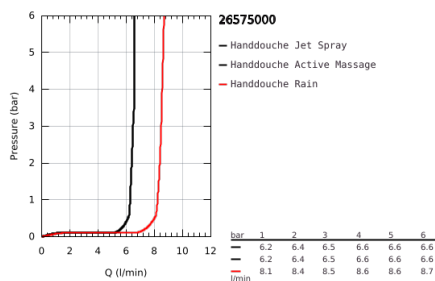

26 575 000 RAINSHOWER SMARTACTIVE 130 DOUCHESET 3 STRALEN

PRODUCTOMSCHRIJVING

- Kleur: chroom
- bestaande uit:
 - handdouche Rainshower SmartActive 130 (26 574)
 - maximale doorstroming (bij 3 bar): 8 l/min
 - Douchestang 600 mm
 - met metalen wandhouders
 - - doucheslang Silverflex 1750 mm (28 388 001)
 - GROHE EasyReach zeepschaal
 - GROHE Water Saving waterbesparende technologie
 - GROHE DreamSpray: optimaal straalpatroon
 - GROHE Long-Life finish
 - GROHE FastFixation Plus verstelbare afstand voor aanpassing op bestaande boorgaten
 - GROHE TileFix in diepte verstelbare bevestigingen
 - SpeedClean antikalksysteem
 - Inner WaterGuide: geïsoleerd waterkanaal voor een langere levensduur
 - TwistStop voorkomt het verdraaien van de slang
 - geschikt voor doorstroomgeiser

26 575 000 RAINSHOWER SMARTACTIVE 130 DOUCHESET 3 STRALEN

26 575 000 **RAINSHOWER SMARTACTIVE 130 DOUCHESET 3 STRALEN**

RESERVEONDERDELEN , maart 2018 – nu

- 1: Glijstanghouder (Bestelnummer 48425000)
- 2: Glijstuk (Bestelnummer 48424000)
- 3: Zeepschaal (Bestelnummer 48426000)
- 4: Zeef (Bestelnummer 0700200M)