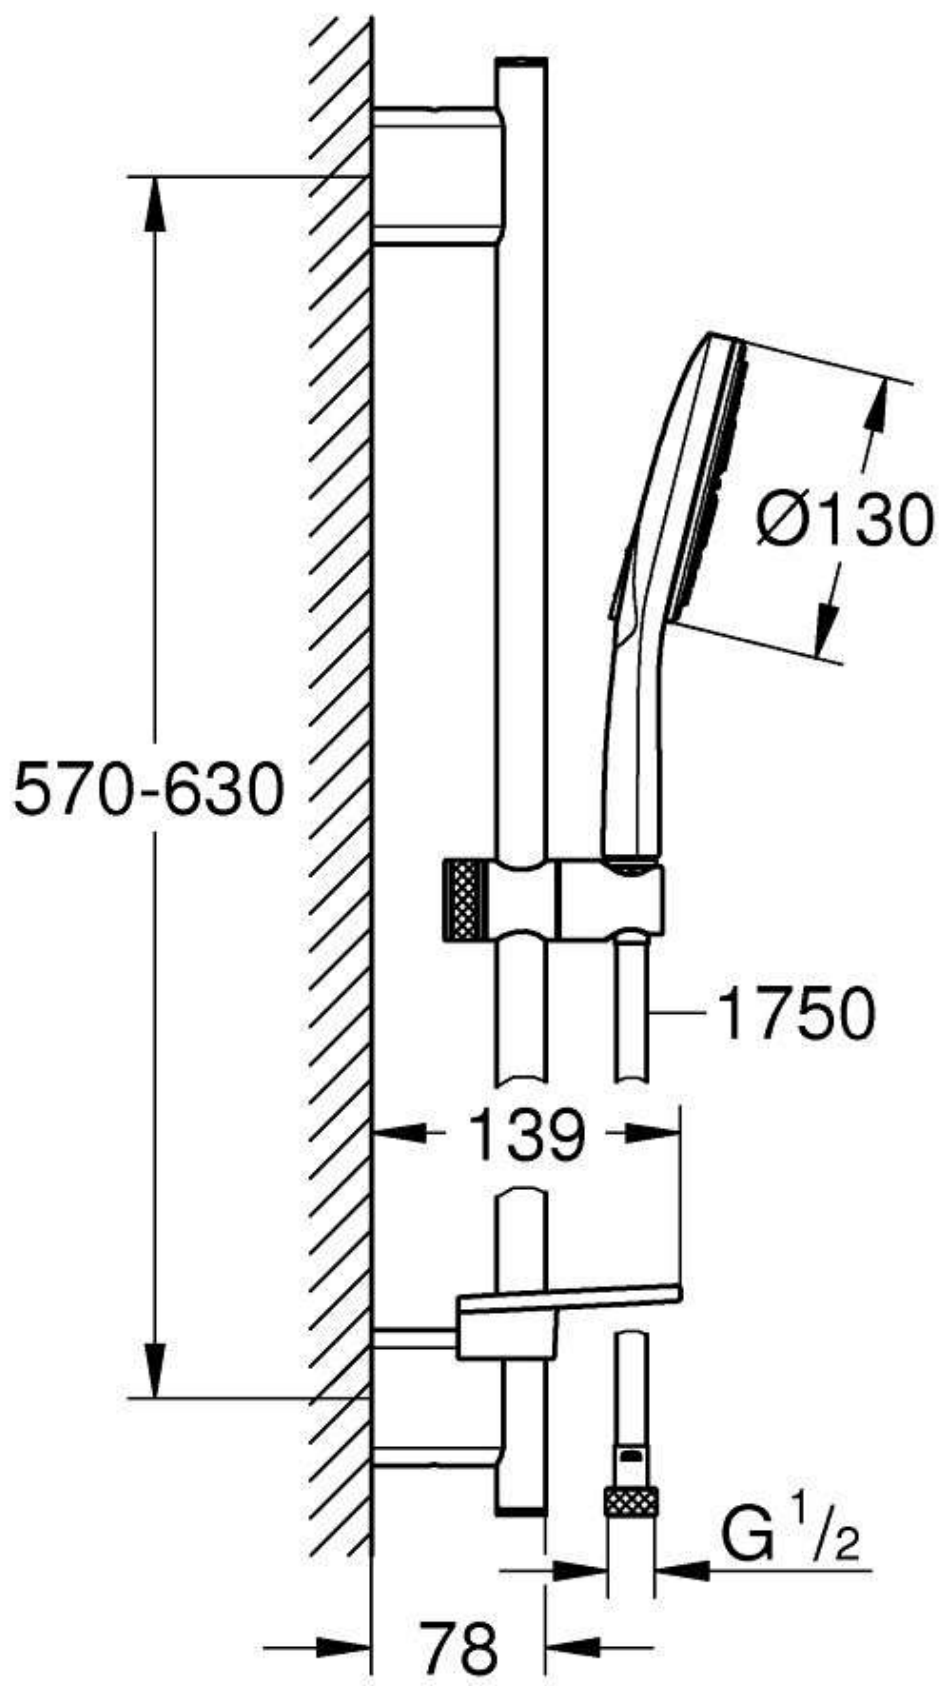

26 575 000 RAINSHOWER SMARTACTIVE 130 DOUCHESET 3 STRALEN

PRODUCTOMSCHRIJVING

- Kleur: chroom
- bestaande uit:
 - handdouche Rainshower SmartActive 130 (26 574)
 - maximale doorstroming (bij 3 bar): 8 l/min
 - Douchestang 600 mm
 - met metalen wandhouders
 - - doucheslang Silverflex 1750 mm (28 388 001)
 - GROHE EasyReach zeepschaal
 - GROHE Water Saving waterbesparende technologie
 - GROHE DreamSpray: optimaal straalpatroon
 - GROHE Long-Life finish
 - GROHE FastFixation Plus verstelbare afstand voor aanpassing op bestaande boorgaten
 - GROHE TileFix in diepte verstelbare bevestigingen
 - SpeedClean antikalksysteem
 - Inner WaterGuide: geïsoleerd waterkanaal voor een langere levensduur
 - TwistStop voorkomt het verdraaien van de slang
 - geschikt voor doorstroomgeiser

26 575 000 RAINSHOWER SMARTACTIVE 130 DOUCHESET 3 STRALEN

26 575 000 **RAINSHOWER SMARTACTIVE 130 DOUCHESET 3 STRALEN**

RESERVEONDERDELEN , maart 2018 – nu

- 1: Glijstanghouder (Bestelnummer 48425000)
- 2: Glijstuk (Bestelnummer 48424000)
- 3: Zeepschaal (Bestelnummer 48426000)
- 4: Zeef (Bestelnummer 0700200M)

26575000

- Handdouche Jet Spray
- Handdouche Active Massage
- Handdouche Rain

bar	1	2	3	4	5	6
—	6.2	6.4	6.5	6.6	6.6	6.6
—	6.2	6.4	6.5	6.6	6.6	6.6
—	8.1	8.4	8.5	8.6	8.6	8.7