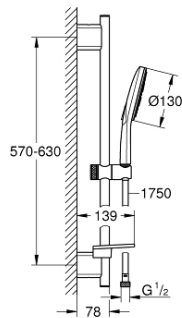

26 575 000 RAINSHOWER SMARTACTIVE 130 DOUCHESET 3 STRALEN

PRODUCTOMSCHRIJVING

- Kleur: chroom
- bestaande uit:
 - handdouche Rainshower SmartActive 130 (26 574)
 - maximale doorstroming (bij 3 bar): 8 l/min
 - Douchestang 600 mm
 - met metalen wandhouders
 - - doucheslang Silverflex 1750 mm (28 388 001)
 - GROHE EasyReach zeepschaal
 - GROHE Water Saving waterbesparende technologie
 - GROHE DreamSpray: optimaal straalpatroon
 - GROHE Long-Life finish
 - GROHE FastFixation Plus verstelbare afstand voor aanpassing op bestaande boorgaten
 - GROHE TileFix in diepte verstelbare bevestigingen
 - SpeedClean antikalksysteem
 - Inner WaterGuide: geïsoleerd waterkanaal voor een langere levensduur
 - TwistStop voorkomt het verdraaien van de slang
 - geschikt voor doorstroomgeiser