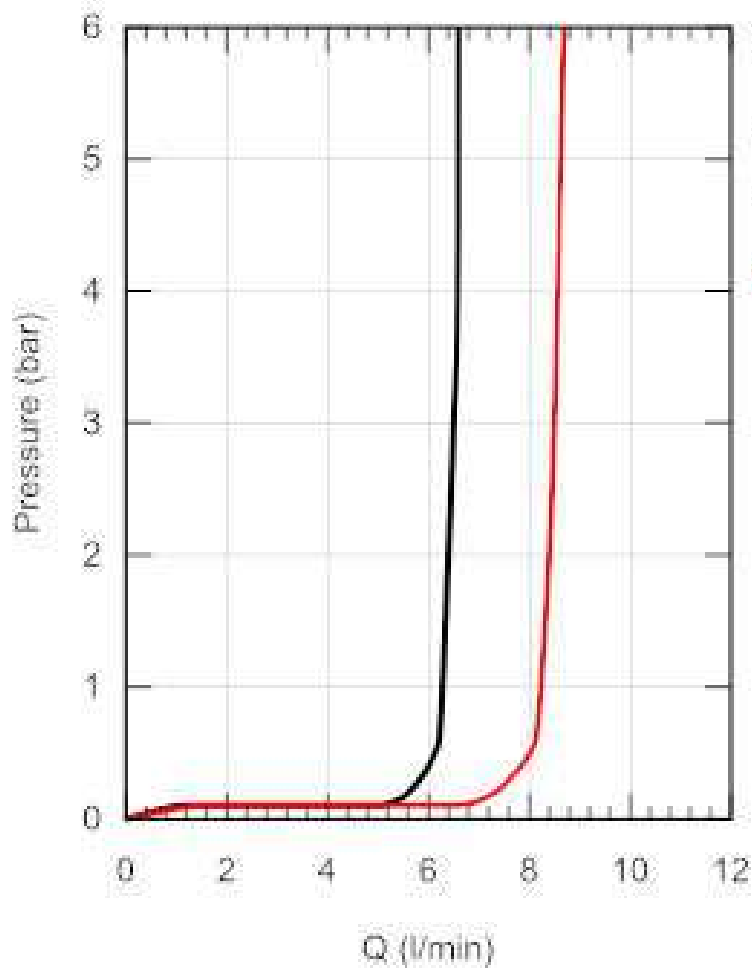

26575000

- Handdouche Jet Spray
- Handdouche Active Massage
- Handdouche Rain

bar	1	2	3	4	5	6
—	6.2	6.4	6.5	6.6	6.6	6.6
—	6.2	6.4	6.5	6.6	6.6	6.6
—	8.1	8.4	8.5	8.6	8.6	8.7