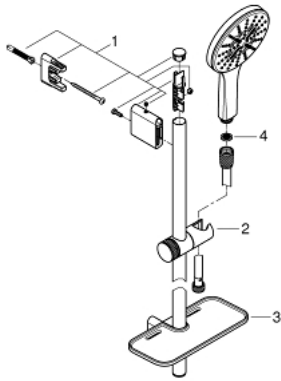

26 575 000 RAINSHOWER SMARTACTIVE 130 DOUCHESET 3 STRALEN

PRODUCTOMSCHRIJVING

- Kleur: chroom
- bestaande uit:
 - handdouche Rainshower SmartActive 130 (26 574)
 - maximale doorstroming (bij 3 bar): 8 l/min
 - Douchestang 600 mm
 - met metalen wandhouders
 - - doucheslang Silverflex 1750 mm (28 388 001)
 - GROHE EasyReach zeepschaal
 - GROHE Water Saving waterbesparende technologie
 - GROHE DreamSpray: optimaal straalpatroon
 - GROHE Long-Life finish
 - GROHE FastFixation Plus verstelbare afstand voor aanpassing op bestaande boorgaten
 - GROHE TileFix in diepte verstelbare bevestigingen
 - SpeedClean antikalksysteem
 - Inner WaterGuide: geïsoleerd waterkanaal voor een langere levensduur
 - TwistStop voorkomt het verdraaien van de slang
 - geschikt voor doorstroomgeiser

26 575 000 RAINSHOWER SMARTACTIVE 130 DOUCHESET 3 STRALEN

26 575 000 **RAINSHOWER SMARTACTIVE 130 DOUCHESET 3 STRALEN**

RESERVEONDERDELEN , maart 2018 – nu

- 1: Glijstanghouder (Bestelnummer 48425000)
- 2: Glijstuk (Bestelnummer 48424000)
- 3: Zeepschaal (Bestelnummer 48426000)
- 4: Zeef (Bestelnummer 0700200M)