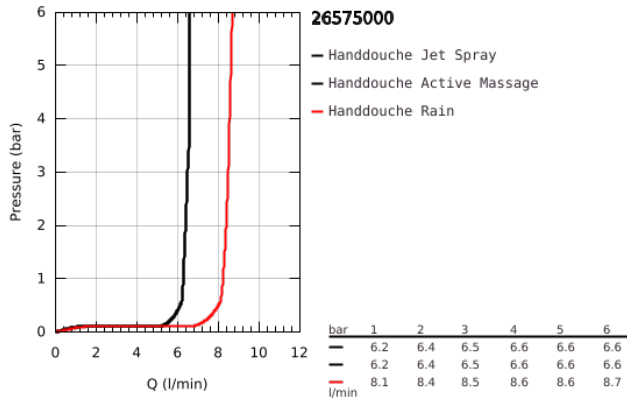

26 575 000 RAINSHOWER SMARTACTIVE 130 DOUCHESET 3 STRALEN

PRODUCTOMSCHRIJVING

- Kleur: chroom
- bestaande uit:
 - handdouche Rainshower SmartActive 130 (26 574)
 - maximale doorstroming (bij 3 bar): 8 l/min
 - Douchestang 600 mm
 - met metalen wandhouders
 - - doucheslang Silverflex 1750 mm (28 388 001)
 - GROHE EasyReach zeepschaal
 - GROHE Water Saving waterbesparende technologie
 - GROHE DreamSpray: optimaal straalpatroon
 - GROHE Long-Life finish
 - GROHE FastFixation Plus verstelbare afstand voor aanpassing op bestaande boorgaten
 - GROHE TileFix in diepte verstelbare bevestigingen
 - SpeedClean antikalksysteem
 - Inner WaterGuide: geïsoleerd waterkanaal voor een langere levensduur
 - TwistStop voorkomt het verdraaien van de slang
 - geschikt voor doorstroomgeiser

26 575 000 RAINSHOWER SMARTACTIVE 130 DOUCHESET 3 STRALEN

26 575 000 **RAINSHOWER SMARTACTIVE 130 DOUCHESET 3 STRALEN**

RESERVEONDERDELEN , maart 2018 – nu

- 1: Glijstanghouder (Bestelnummer 48425000)
- 2: Glijstuk (Bestelnummer 48424000)
- 3: Zeepschaal (Bestelnummer 48426000)
- 4: Zeef (Bestelnummer 0700200M)