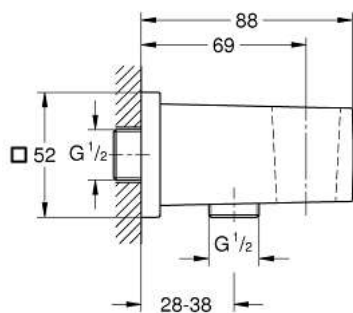

26 370 000 **EUPHORIA CUBE WANDAANSLUITBOCHT 1/2"**

PRODUCTOMSCHRIJVING

- Kleur: chroom
- met wanddouchehouder
- buitendraad
- terugstroombeveiliging
- GROHE Long-Life Shine

26 370 000 **EUPHORIA CUBE WANDAANSLUITBOCHT 1/2"**

RESERVEONDERDELEN , april 2015 – nu

1: Terugslagklep (Bestelnummer 08565000)