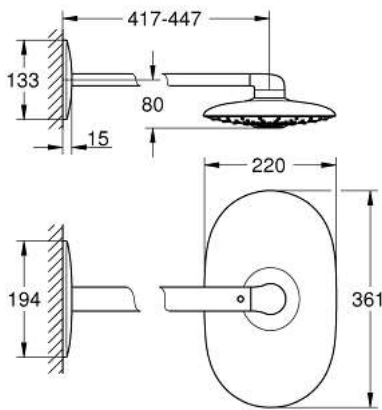

26 254 000 RAINSHOWER DUO 360 HOOFDDOUCHESET 450 MM, 2 STRAALSOORTEN

PRODUCTOMSCHRIJVING

- Kleur: chroom
- bestaande uit:
 - hoofddouche Rainshower Duo 360, sproeiplateau chroom
- 2 stralen:
 - GROHE PureRain/GROHE Rain O2* en TrioMassage
- maximum flow rate (at 3 bar): 40 l/min
- horizontale douchearm 450 mm
- GROHE DreamSpray: optimaal straalpatroon
- GROHE Long-Life finish
- SpeedClean antikalksysteem
- Inner WaterGuide: geïsoleerd waterkanaal voor een langere levensduur
- inbouwbox vereist 26 264 - apart te bestellen
- * Te bepalen bij installatie; fabrieksinstelling: GROHE PureRain