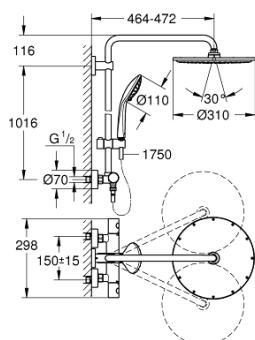

26 075 GL0 EUPHORIA DOUCHESYSTEEM DOUCHESYSTEEM MET THERMOSTATISCHE KRAAN, WANDMONTAGE

PRODUCTOMSCHRIJVING

- bestaande uit:
 - - horizontaal draaibare douchearm 450 mm
 - - opbouw thermostaat met Aquadimmerfunctie,
 - voor wisseling tussen hoofd- en handdouche
 - Rainshower Cosmopolitan 310 metalen hoofddouche (27 477 000)
 - 1 straal: **Rain**
 - met kogelgewricht
 - draaihoek $\pm 15^\circ$
 - - handdouche Euphoria 110 Massage (27 221 000)
- in hoogte verstelbaar via glij-element
- - doucheslang Silverflex 1750 mm (28 388 000)
- **GROHE TurboStat**: 2x sneller en 2x nauwkeuriger de gewenste temperatuur
- **GROHE SafeStop**: instelknop met veiligheidsblokkering bij 38°C
- **GROHE SafeStop Plus** optionele temperatuurbegrenzer op 43°C
- **GROHE DreamSpray**: optimaal straalpatroon
- **GROHE StarLight** schitterende chroomafwerking
- **Inner WaterGuide**: geïsoleerd waterkanaal voor een langere levensduur
- **SpeedClean** antikalksysteem
- **TwistFree** voorkomt het verdraaien van de slang
- **GROHE MetalGrip**: ergonomische metalen greep
- geschikt voor combiketels met minimale capaciteit 18kW/h
- functioneert vanaf een minimale doorstroming van 7 l/min.