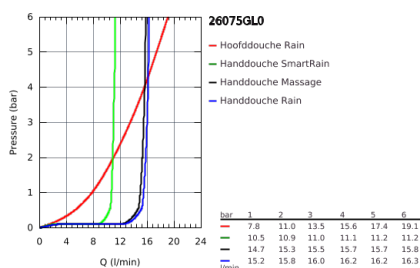

26 075 GL0 EUPHORIA DOUCHESYSTEEM DOUCHESYSTEEM MET THERMOSTATISCHE KRAAN, WANDMONTAGE

PRODUCTOMSCHRIJVING

- bestaande uit:
 - - horizontaal draaibare douchearm 450 mm
 - - opbouw thermostaat met Aquadimmerfunctie,
 - voor wisseling tussen hoofd- en handdouche
 - Rainshower Cosmopolitan 310 metalen hoofddouche (27 477 000)
 - 1 straal: **Rain**
 - met kogelgewricht
 - draaihoek $\pm 15^\circ$
 - - handdouche Euphoria 110 Massage (27 221 000)
- in hoogte verstelbaar via glij-element
- - doucheslang Silverflex 1750 mm (28 388 000)
- **GROHE TurboStat**: 2x sneller en 2x nauwkeuriger de gewenste temperatuur
- **GROHE SafeStop**: instelknop met veiligheidsblokkering bij 38°C
- **GROHE SafeStop Plus** optionele temperatuurbegrenzer op 43°C
- **GROHE DreamSpray**: optimaal straalpatroon
- **GROHE StarLight** schitterende chroomafwerking
- **Inner WaterGuide**: geïsoleerd waterkanaal voor een langere levensduur
- **SpeedClean** antikalksysteem
- **TwistFree** voorkomt het verdraaien van de slang
- **GROHE MetalGrip**: ergonomische metalen greep
- geschikt voor combiketels met minimale capaciteit 18kW/h
- functioneert vanaf een minimale doorstroming van 7 l/min.