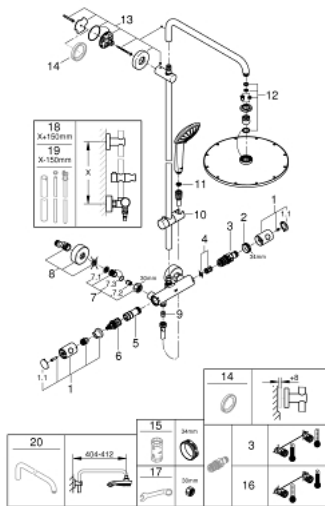

26 075 DC0 EUPHORIA DOUCHESYSTEEM DOUCHESYSTEEM MET THERMOSTATISCHE KRAAN, WANDMONTAGE

RESERVEONDERDELEN

1. 1: Metalen greep (Bestelnummer 47984DC0)
   - 1.1: Afdekkapje (Bestelnummer 6458500M)
   - 2: Bevestigingsring (Bestelnummer 47743000)
   - 3: Thermo- element 1/2" voor alle opbouw Grohtherm 800, 1000, 2000, 3000 en douchesystemen (Bestelnummer 47439000)
   - 4: Geluiddemper (Bestelnummer 47398000)
   - 5: Waterdoorvoer (Bestelnummer 47751000)
   - 6: Aquadimmer (Bestelnummer 12433000)
   - 7: Terugslagklep (Bestelnummer 47189DC0)
   - 7.1: Vuilfilter (Bestelnummer 0726400M)
   - 7.2: Terugslagklep (Bestelnummer 08565000)
   - 7.3: O-Ring Ø17 x Ø2 (Bestelnummer 0305500M)
   - 8: S-koppeling (Bestelnummer 12662DC0)
   - 9: Terugslagklep (Bestelnummer 08565000)
   - 10: Glijstuk (Bestelnummer 12140DC0)
   - 11: Zeef (Bestelnummer 0700200M)
   - 12: Dichtingsset (Bestelnummer 45933000)
   - 13: Glijstanghouder (Bestelnummer 48279DC0)
   - 15: Sleutel voor bovenstuk ¾ (Bestelnummer 19332000)*
   - 16: GROHE TurboStat cartouche 1/2" (Bestelnummer 47175000)*
   - 17: Moersleutel, plat 30 mm voor opbouwkraanwerk, 34 mm voor thermostatische elementen (Bestelnummer 19377000)*
2. Optionele accessoires