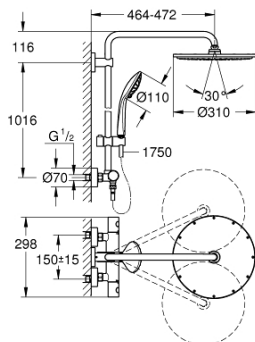

### PRODUCTOMSCHRIJVING

- bestaande uit:
  - - horizontaal draaibare douchearm 450 mm
  - - opbouw thermostaat met Aquadimmerfunctie,
  - voor wisseling tussen hoofd- en handdouche
  - Rainshower Cosmopolitan 310 metalen hoofddouche (27 477 000)
  - 1 straal: **Rain**
  - met kogelgewricht
  - draaihoek  $\pm 15^\circ$
  - - handdouche Euphoria 110 Massage (27 221 000)
- in hoogte verstelbaar via glij-element
- - doucheslang Silverflex 1750 mm (28 388 000)
- **GROHE TurboStat**: 2x sneller en 2x nauwkeuriger de gewenste temperatuur
- **GROHE SafeStop**: instelknop met veiligheidsblokkering bij  $38^\circ\text{C}$
- **GROHE SafeStop Plus** optionele temperatuurbegrenzer op  $43^\circ\text{C}$
- **GROHE DreamSpray**: optimaal straalpatroon
- **GROHE StarLight** schitterende chroomafwerking
- **Inner WaterGuide**: geïsoleerd waterkanaal voor een langere levensduur
- **SpeedClean** antikalksysteem
- **TwistFree** voorkomt het verdraaien van de slang
- **GROHE MetalGrip**: ergonomische metalen greep
- geschikt voor combiketels met minimale capaciteit 18kW/h
- functioneert vanaf een minimale doorstroming van 7 l/min.