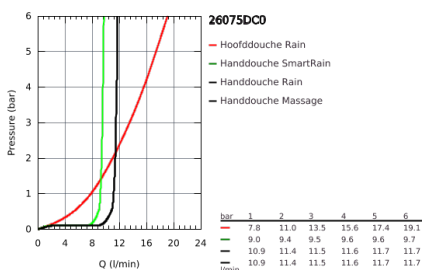

### PRODUCTOMSCHRIJVING

- bestaande uit:
  - - horizontaal draaibare douchearm 450 mm
  - - opbouw thermostaat met Aquadimmerfunctie,
  - voor wisseling tussen hoofd- en handdouche
  - Rainshower Cosmopolitan 310 metalen hoofddouche (27 477 000)
  - 1 straal: **Rain**
  - met kogelgewricht
  - draaihoek  $\pm 15^\circ$
  - - handdouche Euphoria 110 Massage (27 221 000)
- in hoogte verstelbaar via glij-element
- - doucheslang Silverflex 1750 mm (28 388 000)
- **GROHE TurboStat**: 2x sneller en 2x nauwkeuriger de gewenste temperatuur
- **GROHE SafeStop**: instelknop met veiligheidsblokkering bij  $38^\circ\text{C}$
- **GROHE SafeStop Plus** optionele temperatuurbegrenzer op  $43^\circ\text{C}$
- **GROHE DreamSpray**: optimaal straalpatroon
- **GROHE StarLight** schitterende chroomafwerking
- **Inner WaterGuide**: geïsoleerd waterkanaal voor een langere levensduur
- **SpeedClean** antikalksysteem
- **TwistFree** voorkomt het verdraaien van de slang
- **GROHE MetalGrip**: ergonomische metalen greep
- geschikt voor combiketels met minimale capaciteit 18kW/h
- functioneert vanaf een minimale doorstroming van 7 l/min.