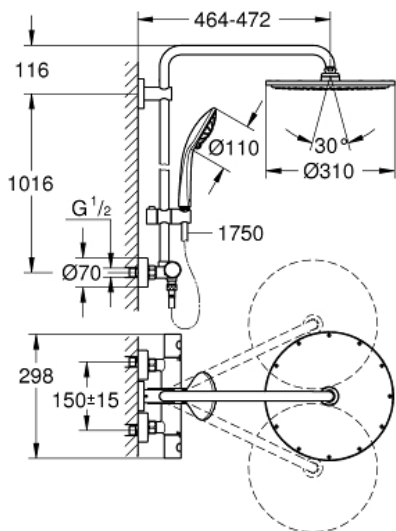

GROHE

Productnaam:

EUPHORIA SYSTEM 310

Douchesysteem met thermostatische kraan, wandmontage

Productomschrijving:

bestaande uit:

- horizontaal draaibare douchearm 450 mm
- opbouw thermostaat met Aquadimmerfunctie, voor wisseling tussen hoofd- en handdouche
- Rainshower Cosmopolitan 310 metalen hoofddouche (27 477 000)

1 straal: **Rain**

met kogelgewricht

draaihoek ±15°

- handdouche Euphoria 110 Massage (27 221 000)

- in hoogte verstelbaar via glij-element

- doucheslang Silverflex 1750 mm (28 388 000)

GROHE TurboStat: 2x sneller en 2x nauwkeuriger de gewenste temperatuur