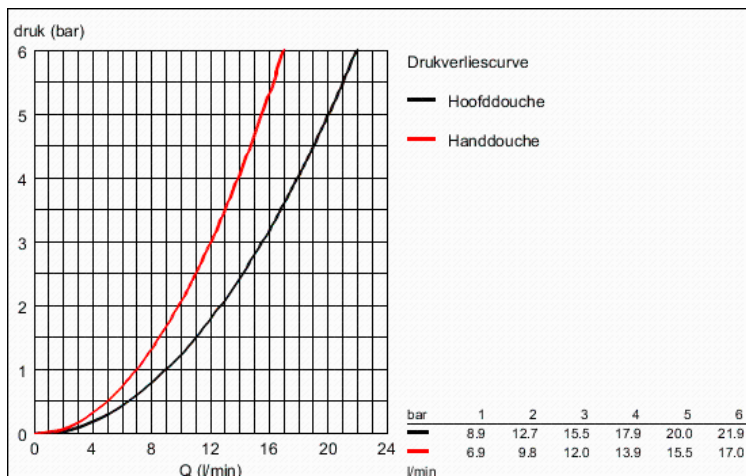

GROHE

Productnaam:

EUPHORIA SYSTEM 310

Douchesysteem met thermostatische kraan, wandmontage

Productomschrijving:

bestaande uit:

- horizontaal draaibare douchearm 450 mm
- opbouw thermostaat met Aquadimmerfunctie, voor wisseling tussen hoofd- en handdouche
- Rainshower Cosmopolitan 310 metalen hoofddouche (27 477 000)

1 straal: **Rain**

met kogelgewricht

draaihoek ±15°

- handdouche Euphoria 110 Massage (27 221 000)

- in hoogte verstelbaar via glij-element

- doucheslang Silverflex 1750 mm (28 388 000)

GROHE TurboStat: 2x sneller en 2x nauwkeuriger de gewenste temperatuur