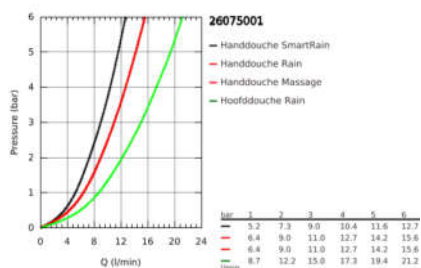

26 075 001 EUPHORIA DOUCHESYSTEEM DOUCHESYSTEEM MET THERMOSTATISCHE KRAAN, WANDMONTAGE

PRODUCTOMSCHRIJVING

- bestaande uit:
 - - horizontaal draaibare douchearm 450 mm
 - - opbouw thermostaat met Aquadimmerfunctie,
 - voor wisseling tussen hoofd- en handdouche
 - hoofddouche Rainshower Mono 310 (26 561)
- Straalsoorten:
 - GROHE PureRain
 - met kogelgewricht
 - draaihoek $\pm 15^\circ$
 - - handdouche Euphoria 110 Massage (27 221 000)
- in hoogte verstelbaar via glij-element
 - - doucheslang Silverflex 1750 mm (28 388 000)
 - **GROHE TurboStat**: 2x sneller en 2x nauwkeuriger de gewenste temperatuur
 - **GROHE SafeStop**: instelknop met veiligheidsblokkering bij 38°C
 - **GROHE SafeStop Plus** optionele temperatuurbegrenzer op 43°C
 - **GROHE CoolTouch**
 - **GROHE MetalGrip**: ergonomische metalen greep
 - **GROHE DreamSpray**: optimaal straalpatroon
 - **GROHE StarLight** schitterende chromafwerking
 -
 - **GROHE SprayDimmer**: waterstroom verminderen zonder sproeigaatjes af te sluiten
 - **GROHE QuickFix**
 - **Inner WaterGuide**: geïsoleerd waterkanaal voor een langere levensduur
 - **SpeedClean** antikalksysteem
 - **TwistFree** voorkomt het verdraaien van de slang
 - geschikt voor combiketels met minimale capaciteit 18kW/h
 - functioneert vanaf een minimale doorstroming van 7 l/min.
- **professionele versie**