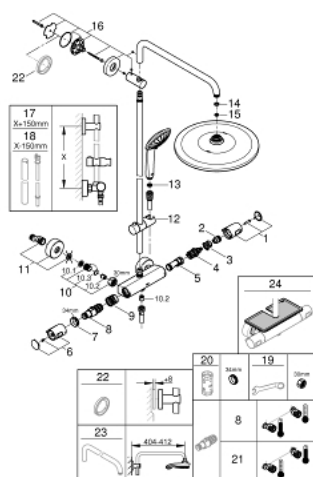

26 075 001 EUPHORIA DOUCHESYSTEEM DOUCHESYSTEEM MET THERMOSTATISCHE KRAAN, WANDMONTAGE

RESERVEONDERDELEN

1. 1: Afsluitgreep (Bestelnummer 47991000)
   - 2: Aanslagring voor 1/2" thermostaten (Bestelnummer 47986000)
   - 3: Aanslagring voor 1/2" thermostaten (Bestelnummer 47965000)
   - 4: Aquadimmer (Bestelnummer 47364000)
   - 5: Waterdoorvoer (Bestelnummer 47887000)
   - 6: Greep (Bestelnummer 47992000)
   - 7: Bevestigingsring (Bestelnummer 47743000)
   - 8: Thermo- element 1/2" voor alle opbouw Grohtherm 800, 1000, 2000, 3000 en douchesystemen (Bestelnummer 47439000)
   - 9: Waterloop (Bestelnummer 47975000)
   - 10: Terugslagklep (Bestelnummer 47189000)
   - 10.1: Vuilfilter (Bestelnummer 0726400M)
   - 10.2: Terugslagklep (Bestelnummer 08565000)
   - 10.3: O-Ring Ø17 x Ø2 (Bestelnummer 0305500M)
   - 11: S-koppeling (Bestelnummer 12662000)
   - 12: Glijstuk (Bestelnummer 12140000)
   - 13: Zeef (Bestelnummer 0700200M)
   - 14: Dichting Ø18,5 x Ø12 x 2 (Bestelnummer 0138900M)
   - 15: Zeef (Bestelnummer 48007000)
   - 16: Glijstanghouder (Bestelnummer 48279000)
   - 17: Douchepijp (Bestelnummer 48514000)*
   - 18: Douchepijp (Bestelnummer 48515000)*
   - 19: Moersleutel, plat 30 mm voor opbouwkraanwerk, 34 mm voor thermostatische elementen (Bestelnummer 19377000)*
   - 20: Sleutel voor bovenstuk ¾ (Bestelnummer 19332000)*
   - 21: GROHE TurboStat cartouche 1/2" (Bestelnummer 47175000)*
   - 22: Opvulplaatje (Bestelnummer 27180000)*
   - 23: Douche-arm voor douchesystemen (Bestelnummer 14047000)*
   - 24: GROHE EasyReach zeepschaal (Bestelnummer 26362LN1)*
2. Optionele accessoires