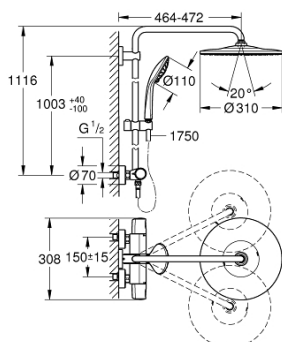

26 075 001 EUPHORIA DOUCHESYSTEEM DOUCHESYSTEEM MET THERMOSTATISCHE KRAAN, WANDMONTAGE

PRODUCTOMSCHRIJVING

- bestaande uit:
 - - horizontaal draaibare douchearm 450 mm
 - - opbouw thermostaat met Aquadimmerfunctie,
 - voor wisseling tussen hoofd- en handdouche
 - hoofddouche Rainshower Mono 310 (26 561)
- Straalsoorten:
 - GROHE PureRain
 - met kogelgewricht
 - draaihoek $\pm 15^\circ$
 - - handdouche Euphoria 110 Massage (27 221 000)
- in hoogte verstelbaar via glij-element
 - - doucheslang Silverflex 1750 mm (28 388 000)
 - **GROHE TurboStat**: 2x sneller en 2x nauwkeuriger de gewenste temperatuur
 - **GROHE SafeStop**: instelknop met veiligheidsblokkering bij 38°C
 - **GROHE SafeStop Plus** optionele temperatuurbegrenzer op 43°C
 - **GROHE CoolTouch**
 - **GROHE MetalGrip**: ergonomische metalen greep
 - **GROHE DreamSpray**: optimaal straalpatroon
 - **GROHE StarLight** schitterende chromafwerking
 -
 - **GROHE SprayDimmer**: waterstroom verminderen zonder sproeigaatjes af te sluiten
 - **GROHE QuickFix**
 - **Inner WaterGuide**: geïsoleerd waterkanaal voor een langere levensduur
 - **SpeedClean** antikalksysteem
 - **TwistFree** voorkomt het verdraaien van de slang
 - geschikt voor combiketels met minimale capaciteit 18kW/h
 - functioneert vanaf een minimale doorstroming van 7 l/min.
- **professionele versie**