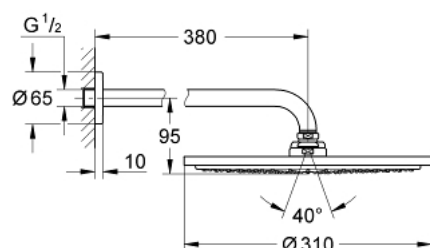

26 066 GN0 RAINSHOWER HOOFDDOUCHES HOOFDDOUCHESET 380 MM, 1 STRAALSOORT

PRODUCTOMSCHRIJVING

- bestaande uit:
 - - hoofddouche Rainshower Cosmopolitan, Ø 310 mm, 1 straal (27 478 000)
- materiaal: metaal
- 1 straal:
- 1 straal: **Rain**
- douche-arm Rainshower 380 mm (28 361 000)
- **GROHE EcoJoy** maximale doorstroming 9,5 l/min
- **GROHE DreamSpray**: optimaal straalpatroon
- **GROHE StarLight** schitterende chroomafwerking
- **SpeedClean** antikalksysteem

26 066 GN0 RAINSHOWER HOOFDDOUCHES HOOFDDOUCHESET 380 MM, 1
STRAALSOORT