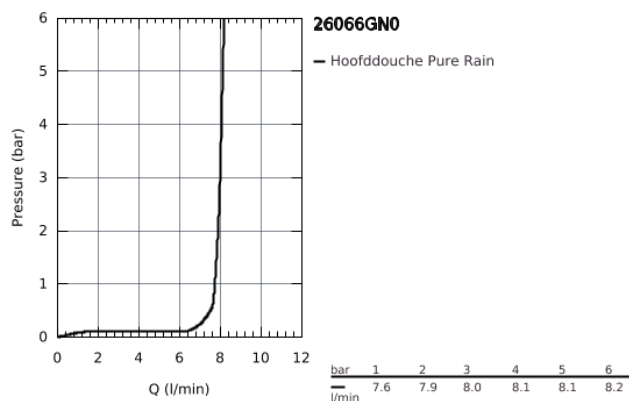

26 066 GN0 RAINSHOWER HOOFDDOUCHES HOOFDDOUCHESET 380 MM, 1 STRAALSOORT

PRODUCTOMSCHRIJVING

- bestaande uit:
 - - hoofddouche Rainshower Cosmopolitan, Ø 310 mm, 1 straal (27 478 000)
- materiaal: metaal
- 1 straal:
- 1 straal: **Rain**
- douche-arm Rainshower 380 mm (28 361 000)
- **GROHE EcoJoy** maximale doorstroming 9,5 l/min
- **GROHE DreamSpray**: optimaal straalpatroon
- **GROHE StarLight** schitterende chroomafwerking
- **SpeedClean** antikalksysteem