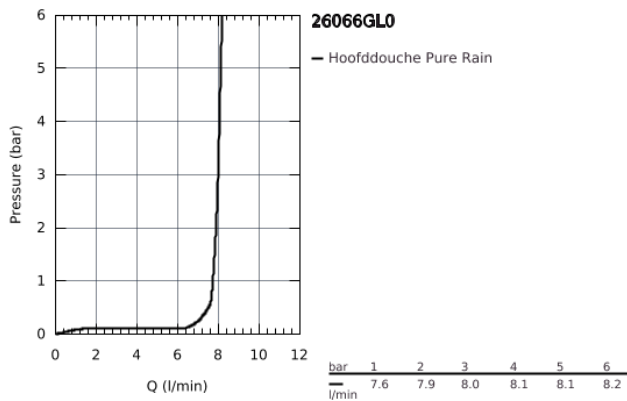

26 066 GL0 RAINSHOWER HOOFDDOUCHES HOOFDDOUCHESET 380 MM, 1 STRAALSOORT

PRODUCTOMSCHRIJVING

- bestaande uit:
 - - hoofddouche Rainshower Cosmopolitan, Ø 310 mm, 1 straal (27 478 000)
- materiaal: metaal
- 1 straal:
- 1 straal: **Rain**
- douche-arm Rainshower 380 mm (28 361 000)
- **GROHE EcoJoy** maximale doorstroming 9,5 l/min
- **GROHE DreamSpray**: optimaal straalpatroon
- **GROHE StarLight** schitterende chromaafwerking
- **SpeedClean** antikalksysteem

26 066 GL0 RAINSHOWER HOOFDDOUCHES HOOFDDOUCHESET 380 MM, 1 STRAALSOORT