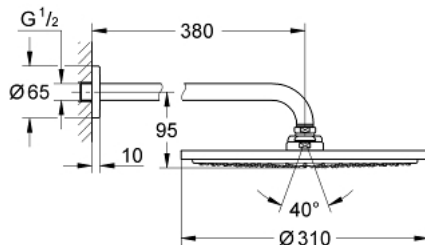

26 066 GL0 RAINSHOWER HOOFDDOUCHES HOOFDDOUCHESET 380 MM, 1 STRAALSOORT

PRODUCTOMSCHRIJVING

- bestaande uit:
 - - hoofddouche Rainshower Cosmopolitan, Ø 310 mm, 1 straal (27 478 000)
- materiaal: metaal
- 1 straal:
- 1 straal: **Rain**
- douche-arm Rainshower 380 mm (28 361 000)
- **GROHE EcoJoy** maximale doorstroming 9,5 l/min
- **GROHE DreamSpray**: optimaal straalpatroon
- **GROHE StarLight** schitterende chromaafwerking
- **SpeedClean** antikalksysteem

26 066 GL0 RAINSHOWER HOOFDDOUCHES HOOFDDOUCHESET 380 MM, 1 STRAALSOORT