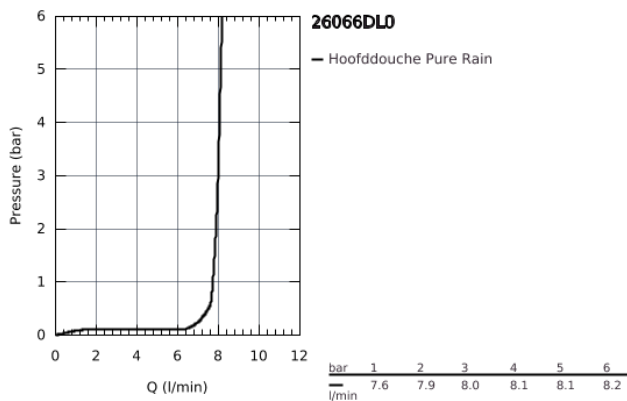

26 066 DL0 RAINSHOWER HOOFDDOUCHES HOOFDDOUCHESET 380 MM, 1 STRAALSOORT

PRODUCTOMSCHRIJVING

- bestaande uit:
 - - hoofddouche Rainshower Cosmopolitan, Ø 310 mm, 1 straal (27 478 000)
- materiaal: metaal
- 1 straal:
- 1 straal: **Rain**
- douche-arm Rainshower 380 mm (28 361 000)
- **GROHE EcoJoy** maximale doorstroming 9,5 l/min
- **GROHE DreamSpray**: optimaal straalpatroon
- **GROHE StarLight** schitterende chromaafwerking
- **SpeedClean** antikalksysteem

26 066 DL0 RAINSHOWER HOOFDDOUCHES HOOFDDOUCHESET 380 MM, 1 STRAALSOORT