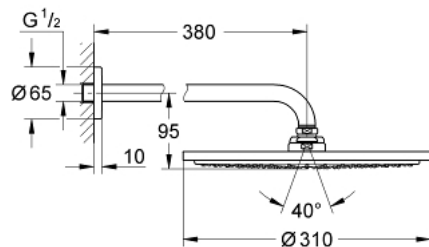

26 066 DL0 RAINSHOWER HOOFDDOUCHES HOOFDDOUCHESET 380 MM, 1 STRAALSOORT

PRODUCTOMSCHRIJVING

- bestaande uit:
 - - hoofddouche Rainshower Cosmopolitan, Ø 310 mm, 1 straal (27 478 000)
- materiaal: metaal
- 1 straal:
- 1 straal: **Rain**
- douche-arm Rainshower 380 mm (28 361 000)
- **GROHE EcoJoy** maximale doorstroming 9,5 l/min
- **GROHE DreamSpray**: optimaal straalpatroon
- **GROHE StarLight** schitterende chromaafwerking
- **SpeedClean** antikalksysteem

26 066 DL0 RAINSHOWER HOOFDDOUCHES HOOFDDOUCHESET 380 MM, 1 STRAALSOORT