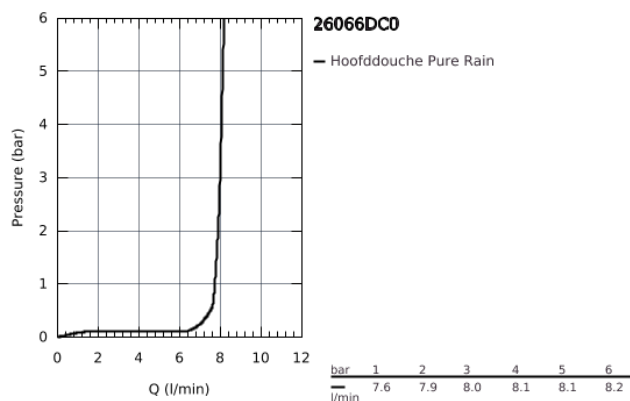

26 066 DC0 RAINSHOWER HOOFDDOUCHES HOOFDDOUCHESET 380 MM, 1 STRAALSOORT

PRODUCTOMSCHRIJVING

- bestaande uit:
 - - hoofddouche Rainshower Cosmopolitan, Ø 310 mm, 1 straal (27 478 000)
- materiaal: metaal
- 1 straal:
- 1 straal: **Rain**
- douche-arm Rainshower 380 mm (28 361 000)
- **GROHE EcoJoy** maximale doorstroming 9,5 l/min
- **GROHE DreamSpray**: optimaal straalpatroon
- **GROHE StarLight** schitterende chroomafwerking
- **SpeedClean** antikalksysteem

26 066 DC0 RAINSHOWER HOOFDDOUCHES HOOFDDOUCHESET 380 MM, 1
STRAALSOORT

RESERVEONDERDELEN

- 1: Rozet (Bestelnummer 11741DC0)
- 2: Dichtingsset (Bestelnummer 45933000)