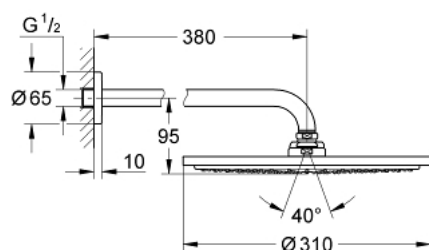

26 066 DC0 RAINSHOWER HOOFDDOUCHES HOOFDDOUCHESET 380 MM, 1 STRAALSOORT

PRODUCTOMSCHRIJVING

- bestaande uit:
 - - hoofddouche Rainshower Cosmopolitan, Ø 310 mm, 1 straal (27 478 000)
- materiaal: metaal
- 1 straal:
- 1 straal: **Rain**
- douche-arm Rainshower 380 mm (28 361 000)
- **GROHE EcoJoy** maximale doorstroming 9,5 l/min
- **GROHE DreamSpray**: optimaal straalpatroon
- **GROHE StarLight** schitterende chroomafwerking
- **SpeedClean** antikalksysteem

26 066 DC0 RAINSHOWER HOOFDDOUCHES HOOFDDOUCHESET 380 MM, 1
STRAALSOORT

RESERVEONDERDELEN

- 1: Rozet (Bestelnummer 11741DC0)
- 2: Dichtingsset (Bestelnummer 45933000)