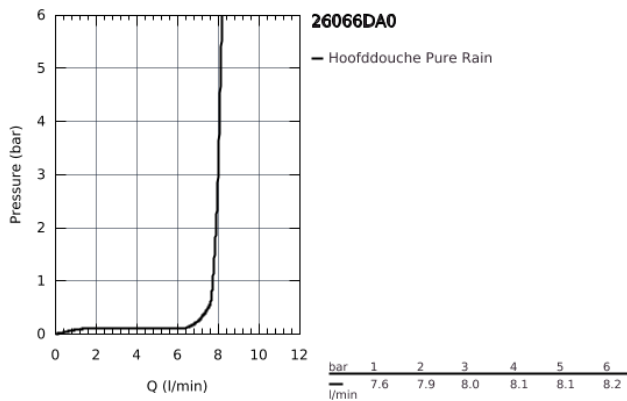

26 066 DA0 RAINSHOWER HOOFDDOUCHES HOOFDDOUCHESET 380 MM, 1 STRAALSOORT

PRODUCTOMSCHRIJVING

- bestaande uit:
 - - hoofddouche Rainshower Cosmopolitan, Ø 310 mm, 1 straal (27 478 000)
- materiaal: metaal
- 1 straal:
- 1 straal: **Rain**
- douche-arm Rainshower 380 mm (28 361 000)
- **GROHE EcoJoy** maximale doorstroming 9,5 l/min
- **GROHE DreamSpray**: optimaal straalpatroon
- **GROHE StarLight** schitterende chromaafwerking
- **SpeedClean** antikalksysteem

26 066 DA0 RAINSHOWER HOOFDDOUCHES HOOFDDOUCHESET 380 MM, 1 STRAALSOORT