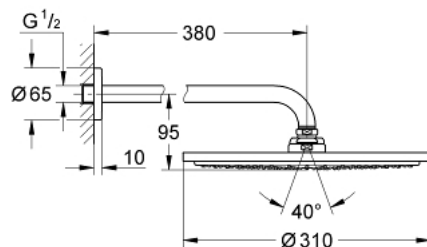

26 066 DA0 RAINSHOWER HOOFDDOUCHES HOOFDDOUCHESET 380 MM, 1 STRAALSOORT

PRODUCTOMSCHRIJVING

- bestaande uit:
 - - hoofddouche Rainshower Cosmopolitan, Ø 310 mm, 1 straal (27 478 000)
- materiaal: metaal
- 1 straal:
- 1 straal: **Rain**
- douche-arm Rainshower 380 mm (28 361 000)
- **GROHE EcoJoy** maximale doorstroming 9,5 l/min
- **GROHE DreamSpray**: optimaal straalpatroon
- **GROHE StarLight** schitterende chromaafwerking
- **SpeedClean** antikalksysteem

26 066 DA0 RAINSHOWER HOOFDDOUCHES HOOFDDOUCHESET 380 MM, 1 STRAALSOORT