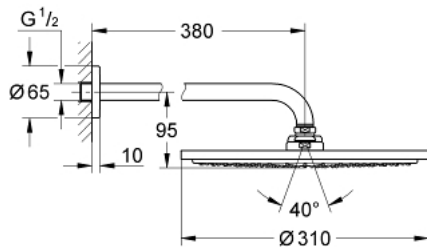

26 066 A00 RAINSHOWER HOOFDDOUCHES HOOFDDOUCHESET 380 MM, 1 STRAALSOORT

PRODUCTOMSCHRIJVING

- bestaande uit:
 - - hoofdouche Rainshower Cosmopolitan, Ø 310 mm, 1 straal (27 478 000)
- materiaal: metaal
- 1 straal:
- 1 straal: **Rain**
- douche-arm Rainshower 380 mm (28 361 000)
- **GROHE EcoJoy** maximale doorstroming 9,5 l/min
- **GROHE DreamSpray**: optimaal straalpatroon
- **GROHE StarLight** schitterende chromaafwerking
- **SpeedClean** antikalksysteem

26 066 A00 RAINSHOWER HOOFDDOUCHES HOOFDDOUCHESET 380 MM, 1
STRAALSOORT