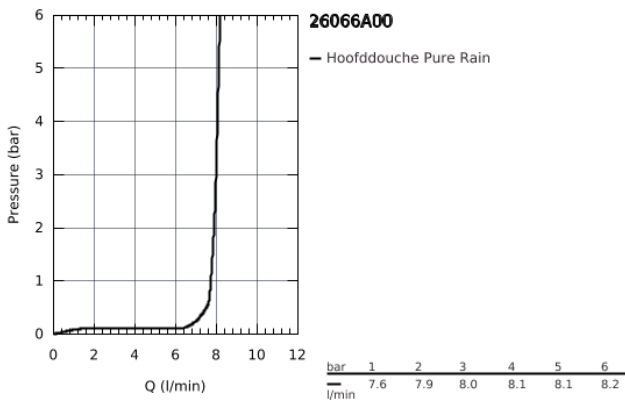

26 066 A00 RAINSHOWER HOOFDDOUCHES HOOFDDOUCHESET 380 MM, 1 STRAALSOORT

PRODUCTOMSCHRIJVING

- bestaande uit:
 - - hoofdouche Rainshower Cosmopolitan, Ø 310 mm, 1 straal (27 478 000)
- materiaal: metaal
- 1 straal:
- 1 straal: **Rain**
- douche-arm Rainshower 380 mm (28 361 000)
- **GROHE EcoJoy** maximale doorstroming 9,5 l/min
- **GROHE DreamSpray**: optimaal straalpatroon
- **GROHE StarLight** schitterende chromaafwerking
- **SpeedClean** antikalksysteem

26 066 A00 RAINSHOWER HOOFDDOUCHES HOOFDDOUCHESET 380 MM, 1
STRAALSOORT