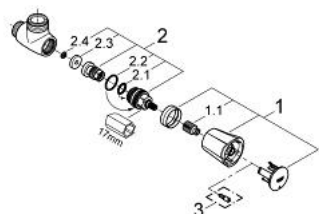

26 010 001 **COSTA L DOUCHEKRAAN 1/2"**

**PRODUCTOMSCHRIJVING**

- wandmontage
- metalen greep
- warmte geïsoleerd
- Markering: blauw
- Longlife binnenwerk
- douche-aansluiting 3/4"
- GROHE StarLight schitterende chroomafwerking

26 010 001 **COSTA L DOUCHEKRAAN 1/2"**

**RESERVEONDERDELEN**

- 1: Greep Costa L (Bestelnummer 45994000)
  - 1.1: Klikverbinding (Bestelnummer 0538600M)
  - 2: Bovendeel 1/2" (Bestelnummer 07146000)
  - 2.1: O-Ring  $\varnothing 6 \times \varnothing 2$  (Bestelnummer 0128300M)
  - 2.2: O-Ring  $\varnothing 18,2 \times \varnothing 1,7$  (Bestelnummer 0392400M)
  - 2.3: Dichting 1/2" (Bestelnummer 0529100M)
  - 2.4: Screw for Costa/Avina products (Bestelnummer 48013000)\*
- \* Optionele accessoires