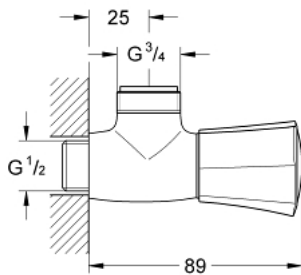

26 010 001 **COSTA L DOUCHEKRAAN 1/2"**

**PRODUCTOMSCHRIJVING**

- wandmontage
- metalen greep
- warmte geïsoleerd
- Markering: blauw
- Longlife binnenwerk
- douche-aansluiting 3/4"
- GROHE StarLight schitterende chroomafwerking

26 010 001 **COSTA L DOUCHEKRAAN 1/2"**

**RESERVEONDERDELEN**

- 1: Greep Costa L (Bestelnummer 45994000)
  - 1.1: Klikverbinding (Bestelnummer 0538600M)
  - 2: Bovendeel 1/2" (Bestelnummer 07146000)
  - 2.1: O-Ring  $\varnothing 6 \times \varnothing 2$  (Bestelnummer 0128300M)
  - 2.2: O-Ring  $\varnothing 18,2 \times \varnothing 1,7$  (Bestelnummer 0392400M)
  - 2.3: Dichting 1/2" (Bestelnummer 0529100M)
  - 2.4: Screw for Costa/Avina products (Bestelnummer 48013000)\*
- \* Optionele accessoires