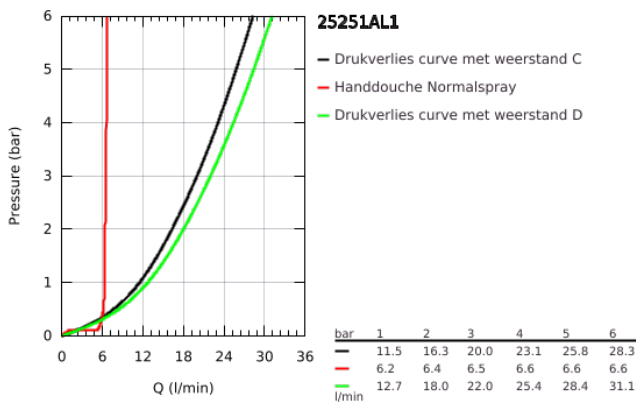

25 251 AL1 ESSENCE VIERGATS BADRANDCOMBINATIE

PRODUCTOMSCHRIJVING

- Kleur: brushed hard graphite
- GROHE SilkMove 35 mm cartouche met keramische schijven
- met temperatuurbegrenzer
- GROHE Long-Life finish
- voormonteerde baduitloop
- eengreepsmeng-bedieningselement
- metalen hendel
- baduitloop met mousseur
- omstelling: bad/douche
- metalen handdouche Stick
- metalen doucheslang 2000 mm (altijd chroom voor elke kleur van de set)
- flexibele aansluitlangen
- aansluiting voor doucheslang
- terugstroombeveiliging
- opbouwdeel voor 29 037 000 (optioneel)
- professionele versie