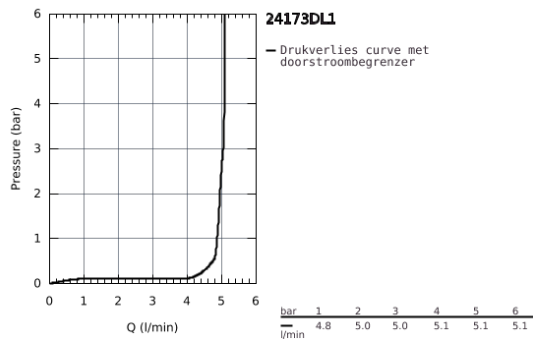

24 173 DL1 ESSENCE WASTAFELMENGKRAAN M-SIZE

PRODUCTOMSCHRIJVING

- Kleur: brushed warm sunset
- ééngatsmontage
- metalen hendel
- GROHE SilkMove 28 mm cartouche met keramische schijven
- met temperatuurbegrenzer
- GROHE Long-Life finish
- GROHE Water Saving: waterbesparende mousseur, 5,7 l/min
- GROHE Aquaguide instelbare mousseur
- GROHE FastFixation Plus
- draaibare gegoten uitloop met mousseur en aanslagbegrenzer
- automatische lediging 1 1/4"
- flexibele aansluitslangen
- professionele versie