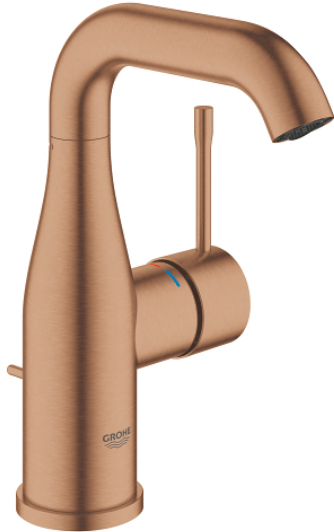

24 173 DL1 ESSENCE WASTAFELMENGKRAAN M-SIZE

PRODUCTOMSCHRIJVING

- Kleur: brushed warm sunset
- ééngatsmontage
- metalen hendel
- GROHE SilkMove 28 mm cartouche met keramische schijven
- met temperatuurbegrenzer
- GROHE Long-Life finish
- GROHE Water Saving: waterbesparende mousseur, 5,7 l/min
- GROHE Aquaguide instelbare mousseur
- GROHE FastFixation Plus
- draaibare gegoten uitloop met mousseur en aanslagbegrenzer
- automatische lediging 1 1/4"
- flexibele aansluitslangen
- professionele versie