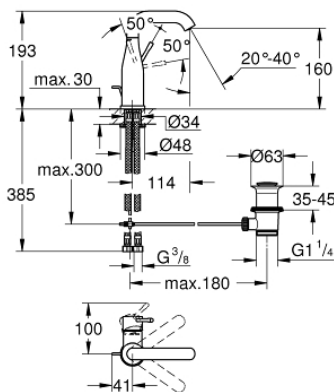

24 173 DL1 ESSENCE WASTAFELMENGKRAAN M-SIZE

PRODUCTOMSCHRIJVING

- Kleur: brushed warm sunset
- ééngatsmontage
- metalen hendel
- GROHE SilkMove 28 mm cartouche met keramische schijven
- met temperatuurbegrenzer
- GROHE Long-Life finish
- GROHE Water Saving: waterbesparende mousseur, 5,7 l/min
- GROHE Aquaguide instelbare mousseur
- GROHE FastFixation Plus
- draaibare gegoten uitloop met mousseur en aanslagbegrenzer
- automatische lediging 1 1/4"
- flexibele aansluitslangen
- professionele versie