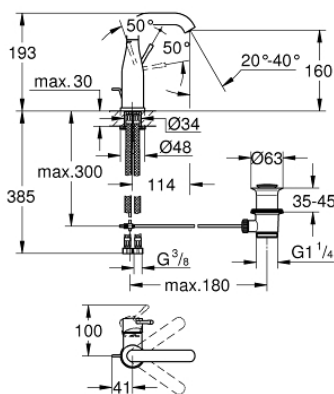

24 173 AL1 ESSENCE WASTAFELMENGKRAAN M-SIZE

PRODUCTOMSCHRIJVING

- ééngatsmontage
- metalen hendel
- GROHE SilkMove 28 mm cartouche met keramische schijven
- met temperatuurbegrenzer
- GROHE StarLight schitterende chroomafwerking
- GROHE EcoJoy: waterbesparende mousseur, 5,7 l/min
- GROHE Aquaguide instelbare mousseur
- GROHE FastFixation Plus

- draaibare gegoten uitloop met mousseur en aanslagbegrenzer
- automatische lediging 1 1/4"
- flexibele aansluitlangen
- professionele versie