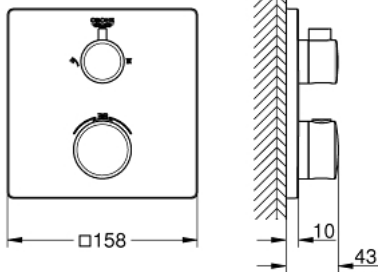

24 079 000 Thermostatische douchemengkraan voor SmartBox, voor 2 uitgangen met geïntegreerde afsluitkraan/omsteller

https://www.grohe.be/nl_be/thermostatische-douchemengkraan-voor-smartbox-voor-2-uitgangen-met-geintegreerde-afsluitkraan-omsteller-24079000.html

- metalen rozet, na installatie 6° verstelbaar

- **GROHE SafeStop**: instelknop met veiligheidsblokkering bij 38°C
- **GROHE SafeStop Plus** optionele temperatuurbegrenzer op 43°C of 46°C
- **GROHE AquaDimmer**, geïntegreerde afsluitkraan/omsteller
- doorstroming:
 - uitgang B = 27 l/min
 - uitgang C = 30 l/min
- **let op**: zonder ruwbouwset