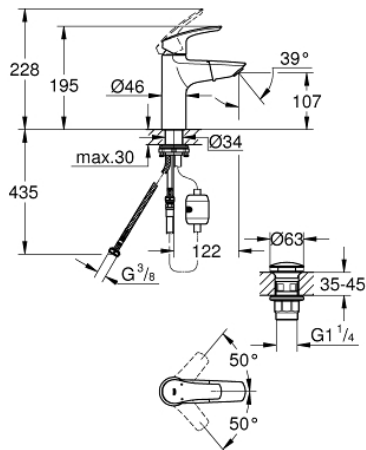

23 976 003 EUROSMART WASTAFELMENGKRAAN M-SIZE

PRODUCTOMSCHRIJVING

- uittrekbare uitloop
- ééngatsmontage
- metalen hendel
- GROHE SilkMove 28 mm cartouche met keramische schijven
- variabel instelbare debietbegrenzer
- met temperatuurbegrenzer
- GROHE EcoJoy: waterbesparende mousseur, 5,7 l/min
- GROHE FastFixation
- GROHE Magnetic Docking garandeert eenvoudig uittrekken en terugplaatsen van de sproeikop
- glad lichaam met push-open lediging
- flexibele aansluitslangen
- professionele versie

23 976 003 **EUROSMART WASTAFELMENGKRAAN**
M-SIZE

RESERVEONDERDELEN

1: greep (Bestelnummer 48548000)

2: Afdekkap

(Bestelnummer 46116000)

3: Cartouche (Bestelnummer 46963000)

4: Eurosmart uittrekbare handdouche (Bestelnummer 48573000)

4.1: Mousseur (Bestelnummer 48159000)

5: Schachtbevestiging

(Bestelnummer 48384000)

6: Afvoergarnituur met push-open deksel (Bestelnummer 65807000)