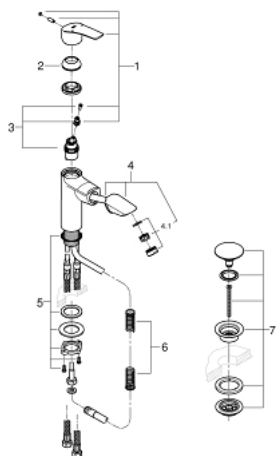

23 976 003 EUROSMART WASTAFELMENGKRAAN M-SIZE

PRODUCTOMSCHRIJVING

- uittrekbare uitloop
- ééngatsmontage
- metalen hendel
- GROHE SilkMove 28 mm cartouche met keramische schijven
- variabel instelbare debietbegrenzer
- met temperatuurbegrenzer
- GROHE EcoJoy: waterbesparende mousseur, 5,7 l/min
- GROHE FastFixation
- GROHE Magnetic Docking garandeert eenvoudig uittrekken en terugplaatsen van de sproeikop
- glad lichaam met push-open lediging
- flexibele aansluitslangen
- professionele versie

23 976 003 **EUROSMART WASTAFELMENGKRAAN**
M-SIZE

RESERVEONDERDELEN

1: greep (Bestelnummer 48548000)

2: Afdekkap

(Bestelnummer 46116000)

3: Cartouche (Bestelnummer 46963000)

4: Eurosmart uittrekbare handdouche (Bestelnummer 48573000)

4.1: Mousseur (Bestelnummer 48159000)

5: Schachtbevestiging

(Bestelnummer 48384000)

6: Afvoergarnituur met push-open deksel (Bestelnummer 65807000)