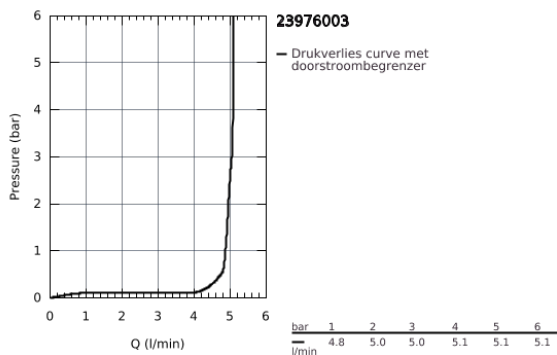

23 976 003 EUROSMART WASTAFELMENGKRAAN M-SIZE

PRODUCTOMSCHRIJVING

- uittrekbare uitloop
- ééngatsmontage
- metalen hendel
- GROHE SilkMove 28 mm cartouche met keramische schijven
- variabel instelbare debietbegrenzer
- met temperatuurbegrenzer
- GROHE EcoJoy: waterbesparende mousseur, 5,7 l/min
- GROHE FastFixation
- GROHE Magnetic Docking garandeert eenvoudig uittrekken en terugplaatsen van de sproeikop
- glad lichaam met push-open lediging
- flexibele aansluitslangen
- professionele versie

23 976 003 **EUROSMART WASTAFELMENGKRAAN**
M-SIZE

RESERVEONDERDELEN

1: greep (Bestelnummer 48548000)

2: Afdekkap

(Bestelnummer 46116000)

3: Cartouche (Bestelnummer 46963000)

4: Eurosmart uittrekbare handdouche (Bestelnummer 48573000)