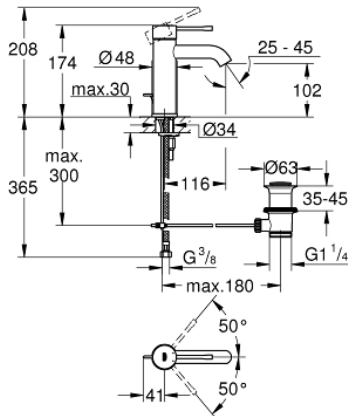

23 589 DL1 ESSENCE WASTAFELMENGKRAAN S-SIZE

PRODUCTOMSCHRIJVING

- ééngatsmontage
- metalen hendel
- **GROHE SilkMove** 28 mm cartouche met keramische schijven
- met temperatuurbegrenzer
- **GROHE StarLight** schitterende chroomafwerking
- **GROHE EcoJoy**: waterbesparende mousseur, 5,7 l/min
- **GROHE Aquaguide** instelbare mousseur
- **GROHE FastFixation Plus**

- automatische lediging 1 1/4"
- flexibele aansluitslangen