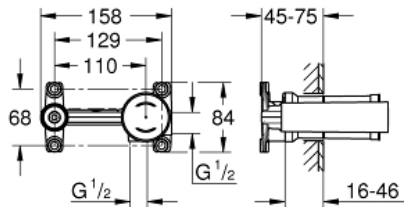

Inbouwdeel voor ééngreepsmengkraan 1/2"

MODEL # 23571000

GROHE nv – sa

Leuvensesteenweg 369 | 1932 Zaventem

T: 02/223 17 60 | E-mail: info.be@grohe.com

Pure Freude
an Wasser

GROHE

Productnaam:

Inbouwdeel voor ééngreepsmengkraan 1/2"

Productomschrijving:

voor tweegatswastafelmengkraan

wandmontage

zonder afwerkset

GROHE SilkMove 35 mm cartouche

met keramische schijven

variabel instelbare debietbegrenzer

met temperatuurbegrenzer

uitloop kan links of rechts geplaatst worden

messing

inbouwsjabloon

Maakt waterafdichting van de muur rond het ingebouwde

frame mogelijk

met afsluitingshuls

Kleur: