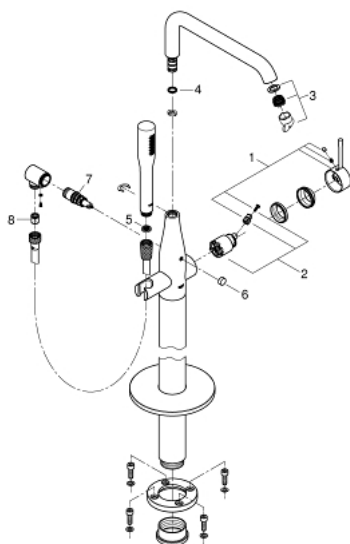

23 491 001 ESSENCE BADMENGKRAAN, VLOERMONTAGE

PRODUCTOMSCHRIJVING

- alleen te gebruiken met ruwbouwset:
- **45 984 001**
- **let op:** zonder ruwbouwset
- **GROHE SilkMove** 35 mm cartouche met keramische schijven
- met temperatuurbegrenzer
- **GROHE StarLight** schitterende chroomafwerking
- automatische omstelling: bad/douche
- draaibare gegoten uitloop met mousseur en aanslagbegrenzer
- sprong: 277 mm
- douche-aansluiting 1/2" met geïntegreerde terugslagklep
- met douchehouder
- voor chroom: handdouche 27 806, voor andere kleuren: handdouche 26 465
- doucheslang Silverflex 1250 mm (28 362)
- bescherming tegen terugstroming

23 491 001 ESSENCE BADMENGKRAAN, VLOERMONTAGE

23 491 001 ESSENCE BADMENGKRAAN, VLOERMONTAGE

RESERVEONDERDELEN

- 1: Greep (Bestelnummer 46916000)
- 2: Kardoes (Bestelnummer 46374000)
- 3: Mousseur (Bestelnummer 13926000)
- 4: O-Ring Ø13,5 x Ø2,75 (Bestelnummer 0128500M)
- 5: Zeef (Bestelnummer 0700200M)
- 6: Omstelknop (Bestelnummer 64989000)
- 7: Omstelling bad/douche (Bestelnummer 65655000)
- 8: Terugslagklep set (Bestelnummer 08565000)