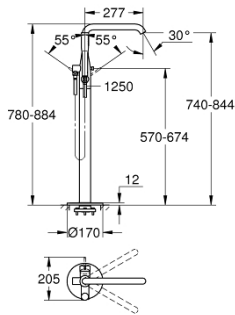

23 491 001 ESSENCE BADMENGKRAAN, VLOERMONTAGE

PRODUCTOMSCHRIJVING

- alleen te gebruiken met ruwbouwset:
- **45 984 001**
- **let op:** zonder ruwbouwset
- **GROHE SilkMove** 35 mm cartouche met keramische schijven
- met temperatuurbegrenzer
- **GROHE StarLight** schitterende chroomafwerking
- automatische omstelling: bad/douche
- draaibare gegoten uitloop met mousseur en aanslagbegrenzer
- sprong: 277 mm
- douche-aansluiting 1/2" met geïntegreerde terugslagklep
- met douchehouder
- voor chroom: handdouche 27 806, voor andere kleuren: handdouche 26 465
- doucheslang Silverflex 1250 mm (28 362)
- bescherming tegen terugstroming

23 491 001 ESSENCE BADMENGKRAAN, VLOERMONTAGE

23 491 001 ESSENCE BADMENGKRAAN, VLOERMONTAGE

RESERVEONDERDELEN

- 1: Greep (Bestelnummer 46916000)
- 2: Kardoes (Bestelnummer 46374000)
- 3: Mousseur (Bestelnummer 13926000)
- 4: O-Ring Ø13,5 x Ø2,75 (Bestelnummer 0128500M)
- 5: Zeef (Bestelnummer 0700200M)
- 6: Omstelknop (Bestelnummer 64989000)
- 7: Omstelling bad/douche (Bestelnummer 65655000)
- 8: Terugslagklep set (Bestelnummer 08565000)