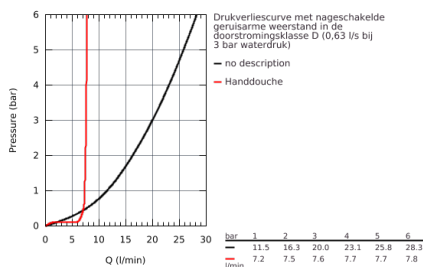

23 491 001 ESSENCE BADMENGKRAAN, VLOERMONTAGE

PRODUCTOMSCHRIJVING

- alleen te gebruiken met ruwbouwset:
- **45 984 001**
- **let op:** zonder ruwbouwset
- **GROHE SilkMove** 35 mm cartouche met keramische schijven
- met temperatuurbegrenzer
- **GROHE StarLight** schitterende chroomafwerking
- automatische omstelling: bad/douche
- draaibare gegoten uitloop met mousseur en aanslagbegrenzer
- sprong: 277 mm
- douche-aansluiting 1/2" met geïntegreerde terugslagklep
- met douchehouder
- voor chroom: handdouche 27 806, voor andere kleuren: handdouche 26 465
- doucheslang Silverflex 1250 mm (28 362)
- bescherming tegen terugstroming