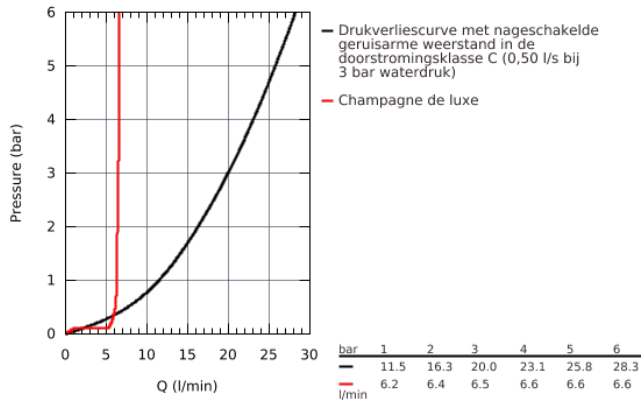

23 491 001 ESSENCE BADMENGKRAAN, VLOERMONTAGE