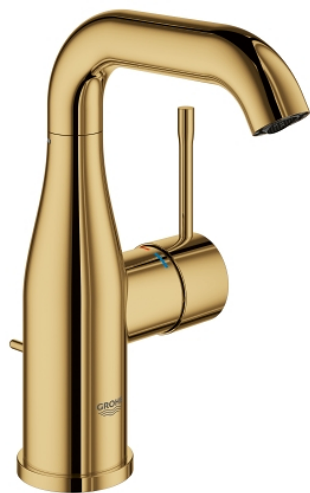

23 462 GL1 ESSENCE WASTAFELMENGKRAAN M-SIZE

PRODUCTOMSCHRIJVING

- ééngatsmontage
- metalen hendel
- **GROHE SilkMove** 28 mm cartouche met keramische schijven
- met temperatuurbegrenzer
- **GROHE StarLight** schitterende chroomafwerking
- **GROHE EcoJoy**: waterbesparende mousseur, 5,7 l/min
- **GROHE Aquaguide** instelbare mousseur
- **GROHE FastFixation Plus**

- draaibare gegoten uitloop met mousseur en aanslagbegrenzer
- automatische lediging 1 1/4"
- flexibele aansluitlangen