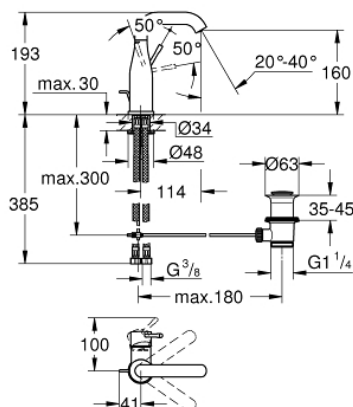

23 462 GL1 ESSENCE WASTAFELMENGKRAAN M-SIZE

PRODUCTOMSCHRIJVING

- ééngatsmontage
- metalen hendel
- **GROHE SilkMove** 28 mm cartouche met keramische schijven
- met temperatuurbegrenzer
- **GROHE StarLight** schitterende chroomafwerking
- **GROHE EcoJoy**: waterbesparende mousseur, 5,7 l/min
- **GROHE Aquaguide** instelbare mousseur
- **GROHE FastFixation Plus**

- draaibare gegoten uitloop met mousseur en aanslagbegrenzer
- automatische lediging 1 1/4"
- flexibele aansluitlangen