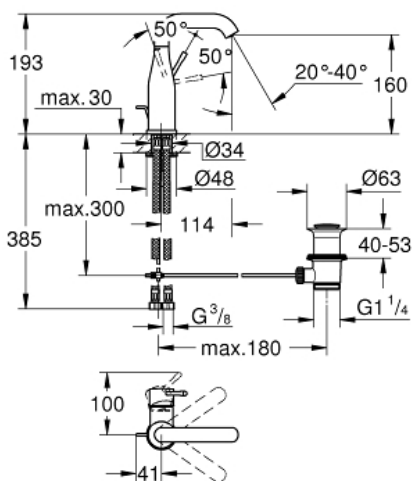

ESSENCE Wastafelmengkraan M-Size

MODEL # 23462DA1

GROHE nv – sa

Leuvensesteenweg 369 | 1932 Zaventem

T: 02/223 17 60 | E-mail: info.be@grohe.com

Pure Freude
an Wasser

GROHE

Productnaam:

ESSENCE

Wastafelmengkraan

M-Size

Productomschrijving:

ééngatsmontage

metalen hendel

GROHE SilkMove 28 mm cartouche met keramische schijven met temperatuurbegrenzer

GROHE StarLight schitterende chroomafwerking

GROHE EcoJoy: waterbesparende mousseur, 5,7 l/min

GROHE Aquaguide instelbare mousseur

GROHE QuickFix Plus snelbevestigingssysteem

draaibare gegoten uitloop met

mousseur en aanslagbegrenzer

automatische lediging 1 1/4"