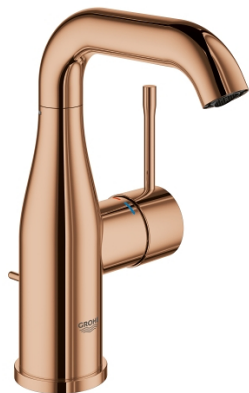

ESSENCE Wastafelmengkraan M-Size

MODEL # 23462DA1

GROHE nv – sa

Leuvensesteenweg 369 | 1932 Zaventem

T: 02/223 17 60 | E-mail: info.be@grohe.com

Pure Freude
an Wasser

GROHE

Productnaam:

ESSENCE

Wastafelmengkraan

M-Size

Productomschrijving:

ééngatsmontage

metalen hendel

GROHE SilkMove 28 mm cartouche met keramische schijven met temperatuurbegrenzer

GROHE StarLight schitterende chroomafwerking

GROHE EcoJoy: waterbesparende mousseur, 5,7 l/min

GROHE Aquaguide instelbare mousseur

GROHE QuickFix Plus snelbevestigingssysteem

draaibare gegoten uitloop met

mousseur en aanslagbegrenzer

automatische lediging 1 1/4"

flexibele aansluitslangen

Kleur:

□ 23462DA1 warm sunset