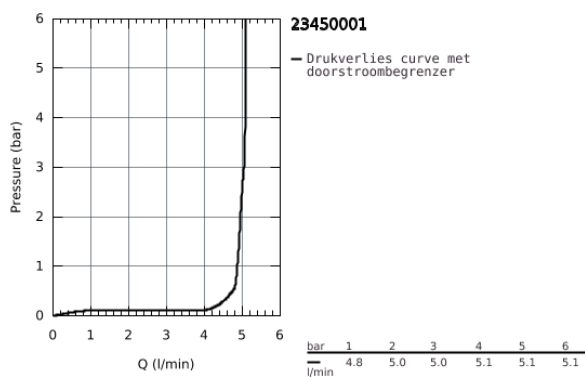

23 450 001 **CONCETTO WASTAFELMENGKRAAN** **M-SIZE**

PRODUCTOMSCHRIJVING

- Kleur: chroom
- ééngatsmontage
- GROHE SilkMove 28 mm cartouche met keramische schijven
- met temperatuurbegrenzer
- GROHE Long-Life Shine
- GROHE Water Saving SpeedClean mousseur: waterbesparend, 5,7 l/min
- GROHE FastFixation snelle en eenvoudige montage
- automatische lediging 1 1/4"
- flexibele aansluitslangen