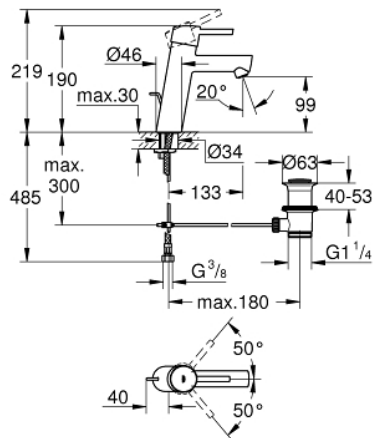

23 450 001 **CONCETTO WASTAFELMENGKRAAN** **M-SIZE**

PRODUCTOMSCHRIJVING

- Kleur: chroom
- ééngatsmontage
- GROHE SilkMove 28 mm cartouche met keramische schijven
- met temperatuurbegrenzer
- GROHE Long-Life Shine
- GROHE Water Saving SpeedClean mousseur: waterbesparend, 5,7 l/min
- GROHE FastFixation snelle en eenvoudige montage
- automatische lediging 1 1/4"
- flexibele aansluitslangen

23 450 001 **CONCETTO WASTAFELMENGKRAAN** **M-SIZE**

RESERVEONDERDELEN , september 2013 – nu

- 1: Greep (Bestelnummer 46753000)
- 2: Bevestigingsring (Bestelnummer 46715000)
- 3: Cartouche (Bestelnummer 46580000)
- 4: Mousseur (Bestelnummer 06574000)
- 5: Trekstang (Bestelnummer 46739000)
- 6: Universele kraanmontageset (Bestelnummer 46249000)
- 7: Afvoergarnituur (Bestelnummer 28910000)
- 7.1: Stop voor afvoergarnituur (Bestelnummer 07182000)
- 7.2: Kogelstang (Bestelnummer 07052000)
- 8: Pijpsleutel (Bestelnummer 19017000)*
- 9: Kogelstang (Bestelnummer 07341000)*
- 10: Bodemplaat (Bestelnummer 48165000)*