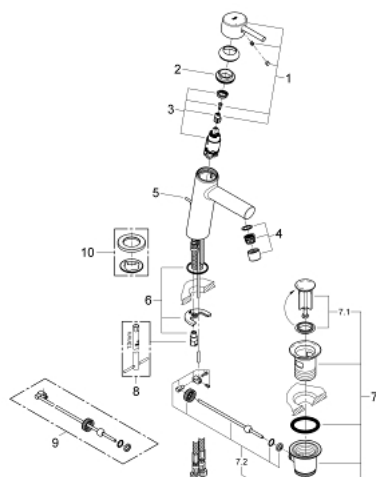

23 450 001 **CONCETTO WASTAFELMENGKRAAN** **M-SIZE**

PRODUCTOMSCHRIJVING

- Kleur: chroom
- ééngatsmontage
- GROHE SilkMove 28 mm cartouche met keramische schijven
- met temperatuurbegrenzer
- GROHE Long-Life Shine
- GROHE Water Saving SpeedClean mousseur: waterbesparend, 5,7 l/min
- GROHE FastFixation snelle en eenvoudige montage
- automatische lediging 1 1/4"
- flexibele aansluitslangen

23 450 001 **CONCETTO WASTAFELMENGKRAAN** **M-SIZE**

RESERVEONDERDELEN , september 2013 – nu

- 1: Greep (Bestelnummer 46753000)
- 2: Bevestigingsring (Bestelnummer 46715000)
- 3: Cartouche (Bestelnummer 46580000)
- 4: Mousseur (Bestelnummer 06574000)
- 5: Trekstang (Bestelnummer 46739000)
- 6: Universele kraanmontageset (Bestelnummer 46249000)
- 7: Afvoergarnituur (Bestelnummer 28910000)
- 7.1: Stop voor afvoergarnituur (Bestelnummer 07182000)
- 7.2: Kogelstang (Bestelnummer 07052000)
- 8: Pijpsleutel (Bestelnummer 19017000)*
- 9: Kogelstang (Bestelnummer 07341000)*
- 10: Bodemplaat (Bestelnummer 48165000)*