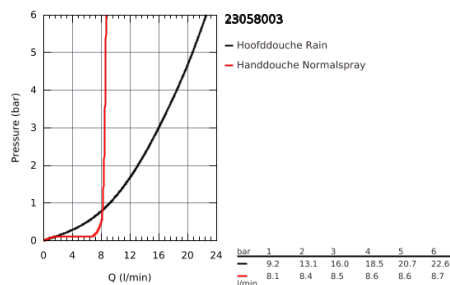

23 058 003 EUPHORIA DOUCHESYSTEEM DOUCHESYSTEEM MET ÉÉNGREEPSMENGKRAAN

PRODUCTOMSCHRIJVING

- bestaande uit:
 - - horizontaal draaibare douchearm 450 mm
 - ééngreepsmengkraan douche met omsteller
 - voor wisseling tussen hoofd- en handdouche
 - metalen hoofddouche Rainshower Cosmopolitan 210 (28 368 000)
 - 1 straal: **Rain**
 - met kogelgewricht
 - draaihoek $\pm 15^\circ$
 - handdouche Euphoria Cosmopolitan Stick (27 400)
 - 1 straal: **Rain**
- in hoogte verstelbaar via glij-element
- - doucheslang Silverflex 1750 mm (28 388 000)
- **GROHE SilkMove** 46 mm cartouche met keramische schijven
- **GROHE DreamSpray**: optimaal straalpatroon
- **GROHE StarLight** schitterende chroomafwerking
- **SpeedClean** antikalksysteem
- **Inner WaterGuide**: geïsoleerd waterkanaal voor een langere levensduur
- **TwistFree** voorkomt het verdraaien van de slang
- geschikt voor combiketels met minimale capaciteit 18kW/h
- functioneert vanaf een minimale doorstroming van 7 l/min.