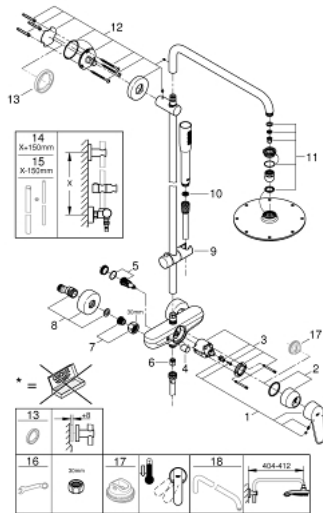

23 058 003 EUPHORIA DOUCHESYSTEEM DOUCHESYSTEEM MET ÉÉNGREEPSMENGKRAAN

PRODUCTOMSCHRIJVING

- bestaande uit:
 - - horizontaal draaibare douchearm 450 mm
 - ééngreepsmengkraan douche met omsteller
 - voor wisseling tussen hoofd- en handdouche
 - metalen hoofddouche Rainshower Cosmopolitan 210 (28 368 000)
 - 1 straal: **Rain**
 - met kogelgewricht
 - draaihoek $\pm 15^\circ$
 - handdouche Euphoria Cosmopolitan Stick (27 400)
 - 1 straal: **Rain**
- in hoogte verstelbaar via glij-element
- - doucheslang Silverflex 1750 mm (28 388 000)
- **GROHE SilkMove** 46 mm cartouche met keramische schijven
- **GROHE DreamSpray**: optimaal straalpatroon
- **GROHE StarLight** schitterende chroomafwerking
- **SpeedClean** antikalksysteem
- **Inner WaterGuide**: geïsoleerd waterkanaal voor een langere levensduur
- **TwistFree** voorkomt het verdraaien van de slang
- geschikt voor combiketels met minimale capaciteit 18kW/h
- functioneert vanaf een minimale doorstroming van 7 l/min.

23 058 003 EUPHORIA DOUCHESYSTEEM DOUCHESYSTEEM MET ÉÉNGREEPSMENGKRAAN

RESERVEONDERDELEN

1: Greep (Bestelnummer 46743000)

2: Afdekkap

(Bestelnummer 46427000)

3: Cartouche (Bestelnummer 46048000)

4: Omstelknop (Bestelnummer 64309000)

5: Omstelling bad/douche (Bestelnummer 48178000)

6: Terugslagklep (Bestelnummer 08565000)

7: Aansluitkoppeling 1/2" (Bestelnummer 45044000)

8: S-koppeling (Bestelnummer 12662000)

9: Glijstuk (Bestelnummer 12140000)

16: Moersleutel, plat 30 mm voor opbouwkraanwerk, 34 mm voor thermostatische elementen (Bestelnummer 19377000)*

17: Temperatuurbegrenzer

(Bestelnummer 46308000)*

18: Douche-arm voor douchesystemen (Bestelnummer 14047000)*