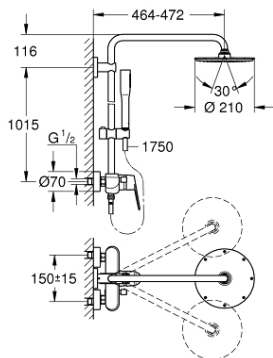

23 058 003 EUPHORIA DOUCHESYSTEEM DOUCHESYSTEEM MET ÉÉNGREEPSMENGKRAAN

PRODUCTOMSCHRIJVING

- bestaande uit:
 - - horizontaal draaibare douchearm 450 mm
 - ééngreepsmengkraan douche met omsteller
 - voor wisseling tussen hoofd- en handdouche
 - metalen hoofddouche Rainshower Cosmopolitan 210 (28 368 000)
 - 1 straal: **Rain**
 - met kogelgewricht
 - draaihoek $\pm 15^\circ$
 - handdouche Euphoria Cosmopolitan Stick (27 400)
 - 1 straal: **Rain**
- in hoogte verstelbaar via glij-element
- - doucheslang Silverflex 1750 mm (28 388 000)
- **GROHE SilkMove** 46 mm cartouche met keramische schijven
- **GROHE DreamSpray**: optimaal straalpatroon
- **GROHE StarLight** schitterende chroomafwerking
- **SpeedClean** antikalksysteem
- **Inner WaterGuide**: geïsoleerd waterkanaal voor een langere levensduur
- **TwistFree** voorkomt het verdraaien van de slang
- geschikt voor combiketels met minimale capaciteit 18kW/h
- functioneert vanaf een minimale doorstroming van 7 l/min.

5: Omstelling bad/douche (Bestelnummer 48178000)

6: Terugslagklep (Bestelnummer 08565000)

7: Aansluitkoppeling 1/2" (Bestelnummer 45044000)

8: S-koppeling (Bestelnummer 12662000)

9: Glijstuk (Bestelnummer 12140000)

16: Moersleutel, plat 30 mm voor opbouwkraanwerk, 34 mm voor thermostatische elementen (Bestelnummer 19377000)*

17: Temperatuurbegrenzer

(Bestelnummer 46308000)*

18: Douche-arm voor douchesystemen (Bestelnummer 14047000)*