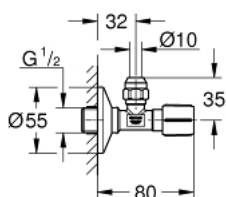

22 037 DC0 HOEKSTOPKRAAN 1/2"

PRODUCTOMSCHRIJVING

- Kleur: supersteel
- pre-opgeruwde draad voor eenvoudige afdichting
- wandaansluiting 1/2"
- uitgang 3/8"
- met lengtecompensatie
- met wartelmoer Ø 10 mm
- tegen water beschermde spindelafsluiting, messing, met vetkamer en dubbele O-ringafdichting
- lange duwstang
- ergonomische metalen hendel
- markering neutraal
- metalen rozet Ø 55 mm
- GROHE Long-Life finish