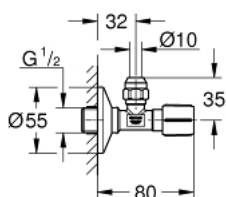

## 22 037 AL0 HOEKSTOPKRAAN 1/2"

### PRODUCTOMSCHRIJVING

- Kleur: brushed hard graphite
- pre-opgeruwde draad voor eenvoudige afdichting
- wandaansluiting 1/2"
- uitgang 3/8"
- met lengtecompensatie
- met wartelmoer Ø 10 mm
- tegen water beschermde spindelafsluiting, messing, met vetkamer en dubbele O-ringafdichting
- lange duwstang
- ergonomische metalen hendel
- markering neutraal
- metalen rozet Ø 55 mm
- GROHE Long-Life finish