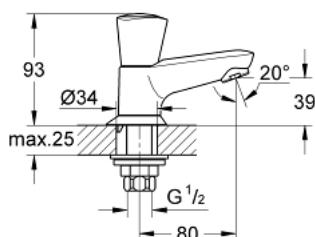

### PRODUCTOMSCHRIJVING

- metalen greep
- warmte geïsoleerd
- Markering: blauw
- GROHE Carbodur keramisch binnenwerk
- gegoten uitloop met mousseur
- aansluitmoer 1/2" x 10,5 mm
- GROHE StarLight schitterende chroomafwerking

### RESERVEONDERDELEN

- 1: Greep Costa S (Bestelnummer 45995000)
  - 1.1: Klikverbinding (Bestelnummer 0538600M)
  - 2: Keramisch bovendeel 1/2" (Bestelnummer 45346000)
  - 2.1: O-Ring Ø18,2 x Ø1,7 (Bestelnummer 0392400M)
  - 3: Mousseur (Bestelnummer 13929000)
  - 4: Rozet (Bestelnummer 45996000)
  - 5: Kraan montageset 1/2" (Bestelnummer 45000000)
  - 6: Moer 1/2" (Bestelnummer 1290200M)
  - 6.1: Dichting Ø18,5 x Ø12 x 2 (Bestelnummer 0138900M)
  - 7: Moer 1/2" (Bestelnummer 1290100M)
  - 7.1: Dichting Ø18,5 x Ø12 x 2 (Bestelnummer 0138900M)
  - 8: Screw for Costa/Avina products (Bestelnummer 48013000)\*
- \* Optionele accessoires