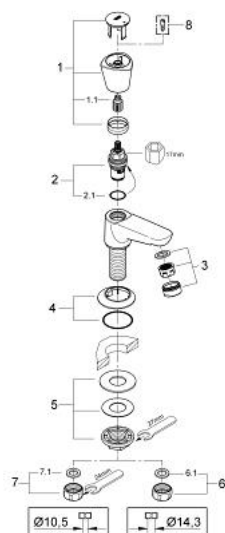

### PRODUCTOMSCHRIJVING

- metalen greep
- warmte geïsoleerd
- Markering: blauw
- GROHE Carbodur keramisch binnenwerk
- gegoten uitloop met mousseur
- aansluitmoer 1/2" x 10,5 mm
- GROHE StarLight schitterende chroomafwerking

### RESERVEONDERDELEN

- 1: Greep Costa S (Bestelnummer 45995000)
  - 1.1: Klikverbinding (Bestelnummer 0538600M)
  - 2: Keramisch bovendeel 1/2" (Bestelnummer 45346000)
  - 2.1: O-Ring Ø18,2 x Ø1,7 (Bestelnummer 0392400M)
  - 3: Mousseur (Bestelnummer 13929000)
  - 4: Rozet (Bestelnummer 45996000)
  - 5: Kraan montageset 1/2" (Bestelnummer 45000000)
  - 6: Moer 1/2" (Bestelnummer 1290200M)
  - 6.1: Dichting Ø18,5 x Ø12 x 2 (Bestelnummer 0138900M)
  - 7: Moer 1/2" (Bestelnummer 1290100M)
  - 7.1: Dichting Ø18,5 x Ø12 x 2 (Bestelnummer 0138900M)
  - 8: Screw for Costa/Avina products (Bestelnummer 48013000)\*
- \* Optionele accessoires