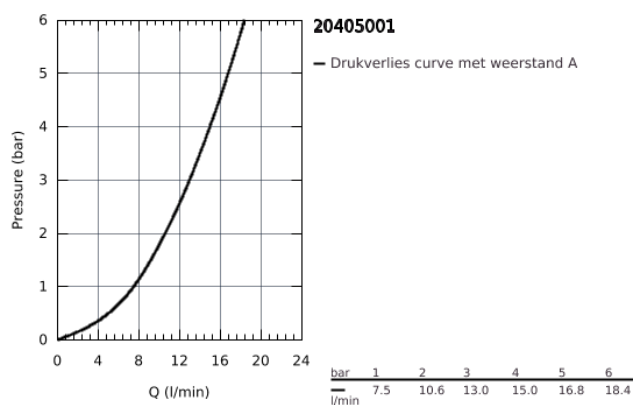

### PRODUCTOMSCHRIJVING

- metalen greep
- warmte geïsoleerd
- Markering: blauw
- GROHE Carbodur keramisch binnenwerk
- gegoten uitloop met mousseur
- aansluitmoer 1/2" x 10,5 mm
- GROHE StarLight schitterende chroomafwerking