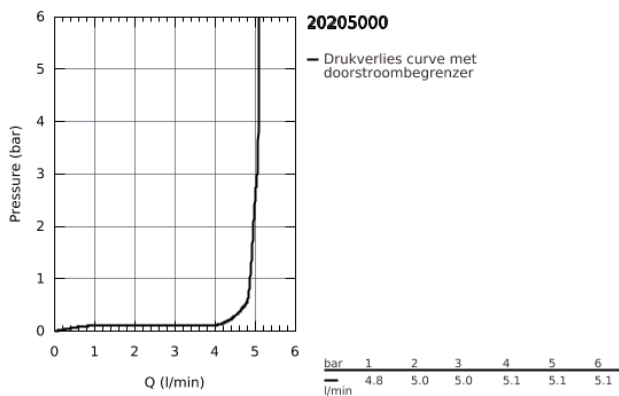

20 205 000 TOILETKRAAN WAND

PRODUCTOMSCHRIJVING

- doorstroming: 6l/min bij 3 bar druk
- mousseur met Start/Stop-functie en anti-slip
- keramische schijven
- aansluiting 1/2"
- GROHE StarLight schitterende chroomafwerking
- sprong: 106 mm