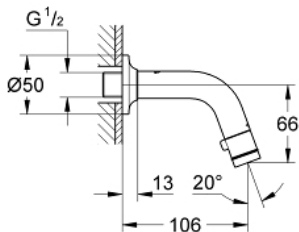

20 205 000 TOILETKRAAN WAND

PRODUCTOMSCHRIJVING

- doorstroming: 6l/min bij 3 bar druk
- mousseur met Start/Stop-functie en anti-slip
- keramische schijven
- aansluiting 1/2"
- GROHE StarLight schitterende chroomafwerking
- sprong: 106 mm

20 205 000 TOILETKRAAN WAND

RESERVEONDERDELEN

- 1: Greep (Bestelnummer 48041000)
- 1.1: Mousseur (Bestelnummer 13998000)
- 2: Bovendeel (Bestelnummer 48042000)