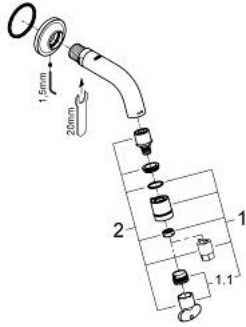

20 205 000 TOILETKRAAN WAND

PRODUCTOMSCHRIJVING

- doorstroming: 6l/min bij 3 bar druk
- mousseur met Start/Stop-functie en anti-slip
- keramische schijven
- aansluiting 1/2"
- GROHE StarLight schitterende chroomafwerking
- sprong: 106 mm

20 205 000 TOILETKRAAN WAND

RESERVEONDERDELEN

- 1: Greep (Bestelnummer 48041000)
- 1.1: Mousseur (Bestelnummer 13998000)
- 2: Bovendeel (Bestelnummer 48042000)