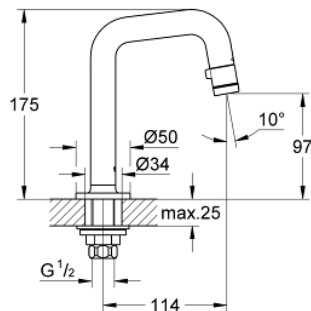

20 202 000 UNIVERSAL TOILETKRAAN

PRODUCTOMSCHRIJVING

- 7° uitloop
- doorstroming: 6l/min bij 3 bar druk
- mousseur met Start/Stop-functie en anti-slip
- keramische schijven
- moer 1/2"
- met 10,5 mm boring
- **GROHE StarLight** schitterende chroomafwerking
- sprong: 114 mm

20 202 000 UNIVERSAL TOILETKRAAN

RESERVEONDERDELEN

- 1: Greep (Bestelnummer 48041000)
- 1.1: Mousseur (Bestelnummer 13998000)
- 2: Bovendeel (Bestelnummer 48042000)
- 3: Universele kraanmontageset (Bestelnummer 45004000)
- 4: Moer 1/2" (Bestelnummer 1290200M)
- 4.1: Dichting Ø18,5 x Ø12 x 2 (Bestelnummer 0138900M)
- 5: Moer 1/2" (Bestelnummer 1290100M)
- 5.1: Dichting Ø18,5 x Ø12 x 2 (Bestelnummer 0138900M)