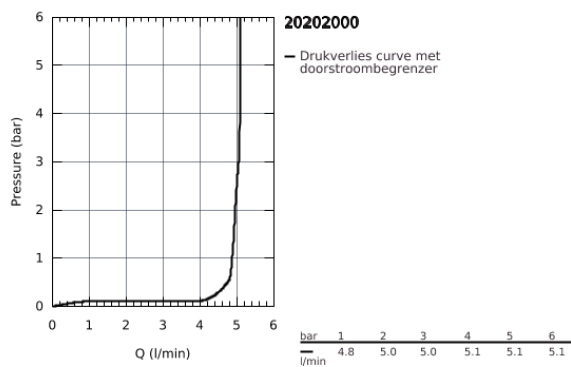

20 202 000 UNIVERSAL TOILETKRAAN

PRODUCTOMSCHRIJVING

- 7° uitloop
- doorstroming: 6l/min bij 3 bar druk
- mousseur met Start/Stop-functie en anti-slip
- keramische schijven
- moer 1/2"
- met 10,5 mm boring
- **GROHE StarLight** schitterende chroomafwerking
- sprong: 114 mm