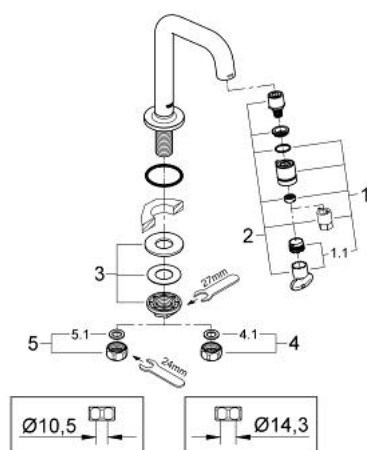

20 202 000 UNIVERSAL TOILETKRAAN

PRODUCTOMSCHRIJVING

- 7° uitloop
- doorstroming: 6l/min bij 3 bar druk
- mousseur met Start/Stop-functie en anti-slip
- keramische schijven
- moer 1/2"
- met 10,5 mm boring
- **GROHE StarLight** schitterende chroomafwerking
- sprong: 114 mm

20 202 000 UNIVERSAL TOILETKRAAN

RESERVEONDERDELEN

- 1: Greep (Bestelnummer 48041000)
- 1.1: Mousseur (Bestelnummer 13998000)
- 2: Bovendeel (Bestelnummer 48042000)
- 3: Universele kraanmontageset (Bestelnummer 45004000)
- 4: Moer 1/2" (Bestelnummer 1290200M)
- 4.1: Dichting Ø18,5 x Ø12 x 2 (Bestelnummer 0138900M)
- 5: Moer 1/2" (Bestelnummer 1290100M)
- 5.1: Dichting Ø18,5 x Ø12 x 2 (Bestelnummer 0138900M)