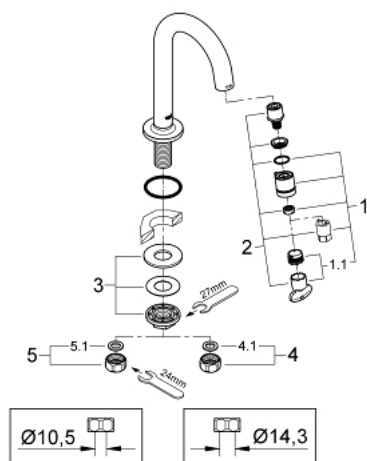

20 201 000 UNIVERSAL TOILETKRAAN

PRODUCTOMSCHRIJVING

- **C-uitloop**
- doorstroming: 6l/min bij 3 bar druk
- mousseur met Start/Stop-functie en anti-slip
- keramische schijven
- moer 1/2"
- **GROHE StarLight** schitterende chroomafwerking
- sprong: 113 mm

20 201 000 UNIVERSAL TOILETKRAAN

RESERVEONDERDELEN

- 1: Greep (Bestelnummer 48041000)
- 1.1: Mousseur (Bestelnummer 13998000)
- 2: Bovendeel (Bestelnummer 48042000)
- 3: Universele kraanmontageset (Bestelnummer 45004000)
- 4: Moer 1/2" (Bestelnummer 1290200M)
- 4.1: Dichting Ø18,5 x Ø12 x 2 (Bestelnummer 0138900M)
- 5: Moer 1/2" (Bestelnummer 1290100M)
- 5.1: Dichting Ø18,5 x Ø12 x 2 (Bestelnummer 0138900M)