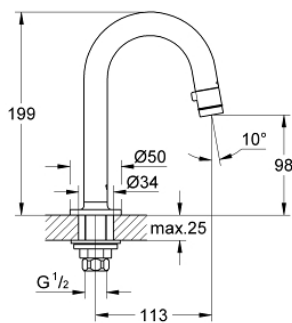

20 201 000 UNIVERSAL TOILETKRAAN

PRODUCTOMSCHRIJVING

- **C-uitloop**
- doorstroming: 6l/min bij 3 bar druk
- mousseur met Start/Stop-functie en anti-slip
- keramische schijven
- moer 1/2"
- **GROHE StarLight** schitterende chroomafwerking
- sprong: 113 mm

20 201 000 UNIVERSAL TOILETKRAAN

RESERVEONDERDELEN

- 1: Greep (Bestelnummer 48041000)
- 1.1: Mousseur (Bestelnummer 13998000)
- 2: Bovendeel (Bestelnummer 48042000)
- 3: Universele kraanmontageset (Bestelnummer 45004000)
- 4: Moer 1/2" (Bestelnummer 1290200M)
- 4.1: Dichting Ø18,5 x Ø12 x 2 (Bestelnummer 0138900M)
- 5: Moer 1/2" (Bestelnummer 1290100M)
- 5.1: Dichting Ø18,5 x Ø12 x 2 (Bestelnummer 0138900M)