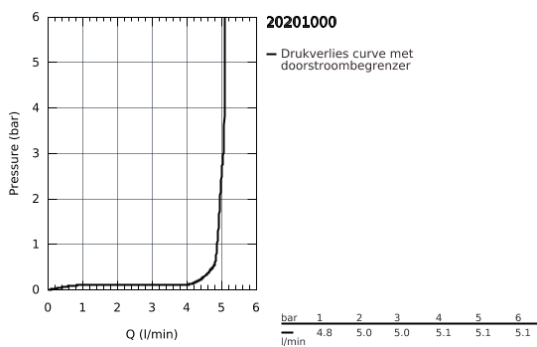

20 201 000 UNIVERSAL TOILETKRAAN

PRODUCTOMSCHRIJVING

- **C-uitloop**
- doorstroming: 6l/min bij 3 bar druk
- mousseur met Start/Stop-functie en anti-slip
- keramische schijven
- moer 1/2"
- **GROHE StarLight** schitterende chroomafwerking
- sprong: 113 mm