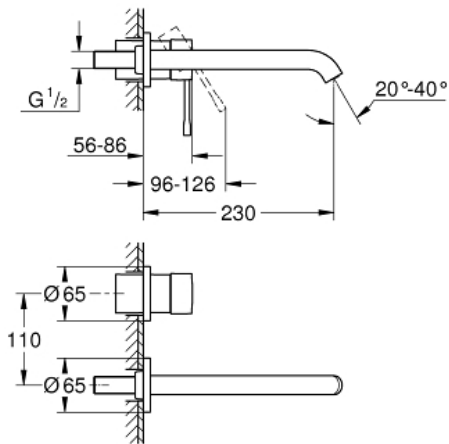

## Twegats wastafelmengkraan L-Size

MODEL # 19967001

GROHE nv – sa  
Leuvensesteenweg 369 | 1932 Zaventem  
T: 02/223 17 60 | E-mail: info.be@grohe.com

Pure Freude  
an Wasser

**GROHE**

**Productnaam:**  
**ESSENCE**  
Twegats wastafelmengkraan  
L-Size

**Productomschrijving:**  
wandmontage  
alleen te gebruiken met ruwbouwset:  
**23 571 000**

Let op: zonder installatie-element  
metalen rozet  
metalen hendel

**GROHE StarLight** schitterende chroomafwerking

**GROHE EcoJoy:** waterbesparende mousseur, 5,7 l/min

**GROHE Aquaguide** instelbare mousseur

bouwmaat: 110 mm

sprong: 230 mm

**Kleur:**

□ 19967001 chroom