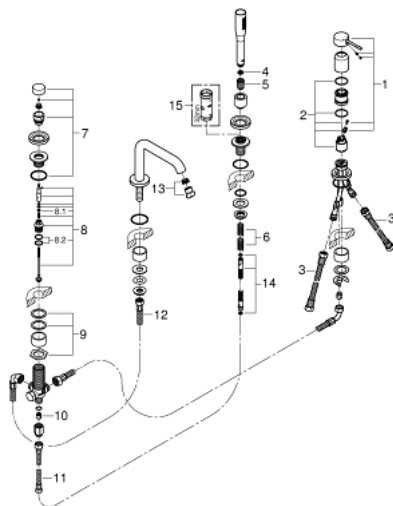

19 578 001 ESSENCE VIERGATS BADRANDCOMBINATIE

RESERVEONDERDELEN

- 1: Greep (Bestelnummer 46916000)
- 2: Kardoes (Bestelnummer 46374000)
- 3: Aansluitslang (Bestelnummer 07227000)
- 4: Zeef (Bestelnummer 0700200M)
- 5: Conische moer (Bestelnummer 08864000)
- 6: Terughaalveer (Bestelnummer 00869000)
- 7: Omstelknop (Bestelnummer 46721000)
- 8: Omstelling bad/douche (Bestelnummer 45443000)
- 8.1: O-Ring $\varnothing 6 \times \varnothing 2$ (Bestelnummer 0128300M)
- 8.2: O-Ring (Bestelnummer 0120500M)
- 9: Kraan montageset (Bestelnummer 45444000)
- 10: Terugslagklepset

(Bestelnummer 08565000)

- 11: Aansluitslang (Bestelnummer 07300000)
- 12: Aansluitslang (Bestelnummer 48018000)
- 13: Mousseur (Bestelnummer 13926000)
- 14: Metalen doucheslang (Bestelnummer 28146000)
- 15: Pijpsleutel (Bestelnummer 19332000)*