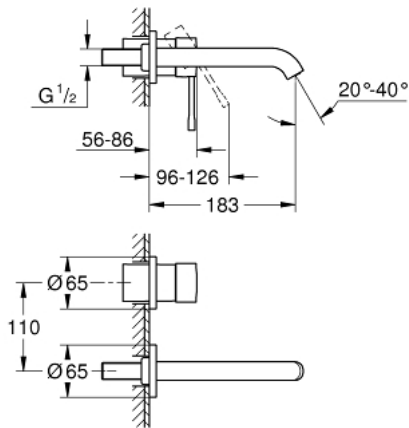

## 19 408 001 Essence Tweegats wastafelmengkraan M-Size

[https://www.grohe.be/nl\\_be/essence-tweegats-wastafelmengkraan-br-m-size-19408001.html](https://www.grohe.be/nl_be/essence-tweegats-wastafelmengkraan-br-m-size-19408001.html)

- wandmontage
- alleen te gebruiken met ruwbouwset:
- **23 571 000**
- **let op:** zonder installatie-element
- metalen rozet
- metalen hendel
- **GROHE StarLight** schitterende chroomafwerking
- **GROHE EcoJoy:** waterbesparende mousseur, 5,7 l/min
- **GROHE Aquaguide** instelbare mousseur
- bouwmaat: 110 mm
- sprong: 183 mm