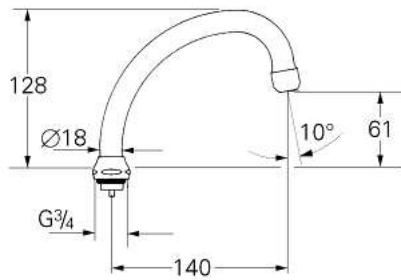

13 076 000 DRAAIBARE BUISUITLOOP

PRODUCTOMSCHRIJVING

- Kleur: chroom
- met aanslag
- mousseur
- moer 3/4"
- sprong: 140 mm
- GROHE LongLife finish

Pure Freude
an Wasser

13 076 000 DRAAIBARE BUISUITLOOP

Er is geen exploded view beschikbaar voor deze onderdelenlijst.