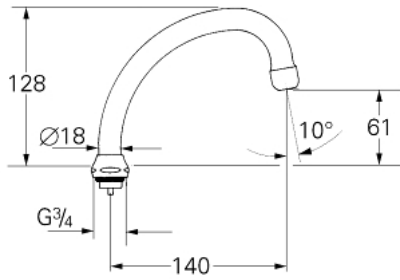

13 076 000 ROHRAUSLAUF

PRODUKTBESCHREIBUNG

- schwenkbar
- mit Anschlag
- Auslauf mit Mousseur
- Verschraubung 3/4"
- Ausladung 140 mm
- DR-Messing
- GROHE StarLight Oberfläche

Pure Freude
an Wasser

13 076 000 **ROHRAUSLAUF**

Keine Explosionszeichnung verfügbar

ERSATZTEILE, März 2006 – jetzt

1: Mousseur (Bestell-Nr. 13928000)

2: O-Ring Ø13,5 x Ø2,75 (Bestell-Nr. 0128500M)