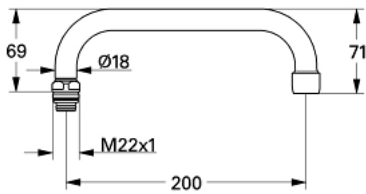

13 057 000 **DRAAIBARE BUISUITLOOP**

PRODUCTOMSCHRIJVING

- Kleur: chroom
- sprong: 200 mm
- M 22 x 1 F
- mousseur
- GROHE Long-Life Shine

13 057 000 DRAAIBARE BUISUITLOOP

RESERVEONDERDELEN , maart 2006 – nu

1: O-Ring Ø12 x Ø2 (Bestelnummer 0128000M)

2: Straalregelaar (Bestelnummer 46163000)