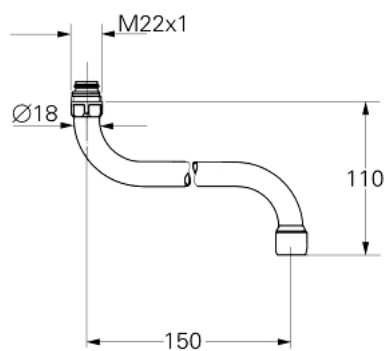

13 052 000 DRAAIBARE S-UITLOOP

PRODUCTOMSCHRIJVING

- voor wandmengkranen keuken
- draaibaar
- mousseur
- M 22 x 1
- sprong 120 mm
- messing
- **GROHE StarLight** schitterende chromafwerking

13 052 000 DRAAIBARE S-UITLOOP

51 144
02.03.05
Vital

13.052

RESERVEONDERDELEN

- 1: Uitloopbevestiging tot bj. 1995 (Bestelnummer 45010000)
- 1.1: O-Ring $\varnothing 12 \times \varnothing 2$ (Bestelnummer 0128000M)
- 1: Uitloopbevestiging tot bj. 1995 (Bestelnummer 45213000)
- 1.1: O-Ring $\varnothing 12 \times \varnothing 2$ (Bestelnummer 0128000M)
- 2: Mousseur (Bestelnummer 13928000)
- 2.1: Set voor mousseur M 22 x 1 (Bestelnummer 45002000)