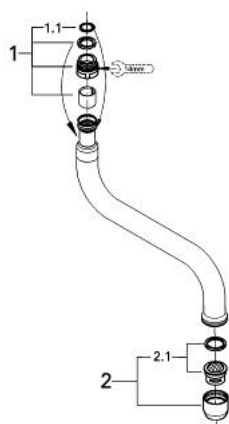

13 052 000 DRAAIBARE S-UITLOOP

PRODUCTOMSCHRIJVING

- voor wandmengkranen keuken
- draaibaar
- mousseur
- M 22 x 1
- sprong 120 mm
- messing
- **GROHE StarLight** schitterende chromafwerking

13 052 000 DRAAIBARE S-UITLOOP

51 144
02.03.05
Vital

13.052

RESERVEONDERDELEN

- 1: Uitloopbevestiging tot bj. 1995 (Bestelnummer 45010000)
- 1.1: O-Ring $\varnothing 12 \times \varnothing 2$ (Bestelnummer 0128000M)
- 1: Uitloopbevestiging tot bj. 1995 (Bestelnummer 45213000)
- 1.1: O-Ring $\varnothing 12 \times \varnothing 2$ (Bestelnummer 0128000M)
- 2: Mousseur (Bestelnummer 13928000)
- 2.1: Set voor mousseur M 22 x 1 (Bestelnummer 45002000)