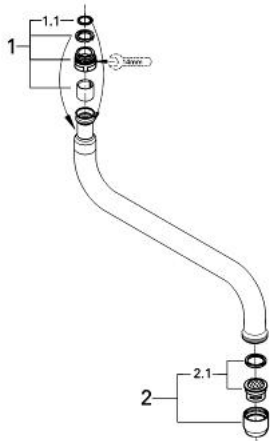

13 051 000 DRAAIBARE BUISUITLOOP

51 144
02.03.05
Vital

13.051

RESERVEONDERDELEN

1: O-Ring Ø12 x Ø2 (Bestelnummer 0128000M)

2: Mousseur (Bestelnummer 13928000)