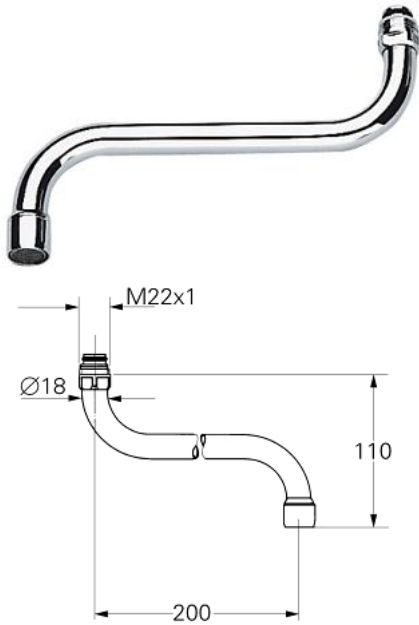

### PRODUCTOMSCHRIJVING

- voor wandmengkranen keuken
- mousseur
- M 22 x 1
- sprong: 200 mm
- **GROHE StarLight** schitterende chroomafwerking

### RESERVEONDERDELEN

1: O-Ring Ø12 x Ø2 (Bestelnummer 0128000M)

2: Mousseur (Bestelnummer 13928000)