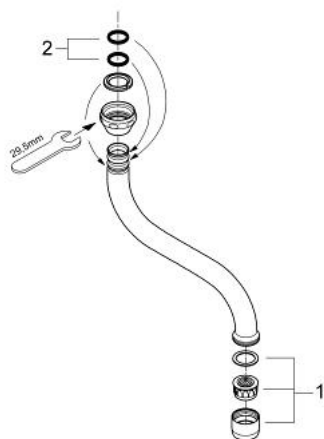

13 005 000 DRAAIBARE S-UITLOOP

PRODUCTOMSCHRIJVING

- Kleur: chroom
- sprong 120 mm
- mousseur
- moer 3/4"
- GROHE LongLife finish

13 005 000 DRAAIBARE S-UITLOOP

RESERVEONDERDELEN , maart 2006 – nu

1: Mousseur (Bestelnummer 13928000)

2: Dichting (Bestelnummer 0128500M)