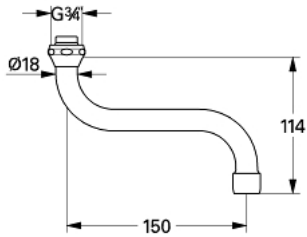

13 005 000 DRAAIBARE S-UITLOOP

PRODUCTOMSCHRIJVING

- Kleur: chroom
- sprong 120 mm
- mousseur
- moer 3/4"
- GROHE LongLife finish

13 005 000 DRAAIBARE S-UITLOOP

RESERVEONDERDELEN , maart 2006 – nu

1: Mousseur (Bestelnummer 13928000)