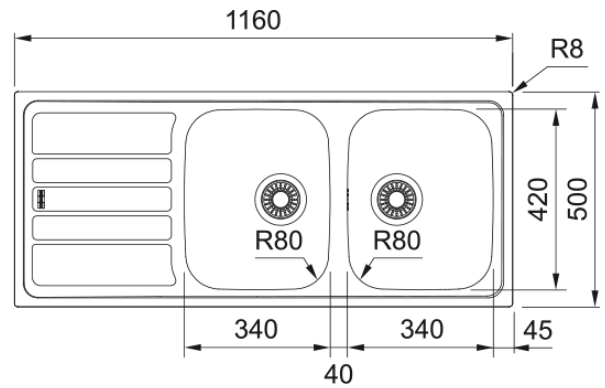

Spoelbak Flash | 101.0715.791

Roestvrij staal ademt tijdloze elegantie uit en geeft elke keuken een knappe touch. Tot in de kleinste details. Match een rvs spoelbak met een keukenkraan en toebehoren in hetzelfde oersterke materiaal. - Artikelnr.: FLX6211

Productinformatie

Spoelbaktype	Spoeltafel (met afdruiplad)
Materiaal	Roestvrij staal
Aantal spoelbakken	2
Kleur	Staal
Finish	Geborsteld

Afmetingen

Buitenmaat: rechts naar links	1160.0
Buitenmaat: voor naar achter	500.0
Spoelbak 1: rechts naar links	340.0
Spoelbak 1: voor naar achter	420.0
Spoelbak 1: diepte	155.0
Spoelbak 2: rechts naar links	340.0
Spoelbak 2: voor naar achter	420.0
Spoelbak 2: diepte	155.0
Uitsparing: rechts naar links	1140.0
Uitsparing: voor naar achter	480.0

Installatie

Kastmaat (min.)	80 cm

Productspecificaties

Installatiewijze	Inbouw
Afvoer	3 1/2"
Positie druiplad	Druiplad omkeerbaar

Productomschrijving

Merk	FRANKE
Productfamilie	Geen
Model reeks	Flash
Certificaat	UKCA