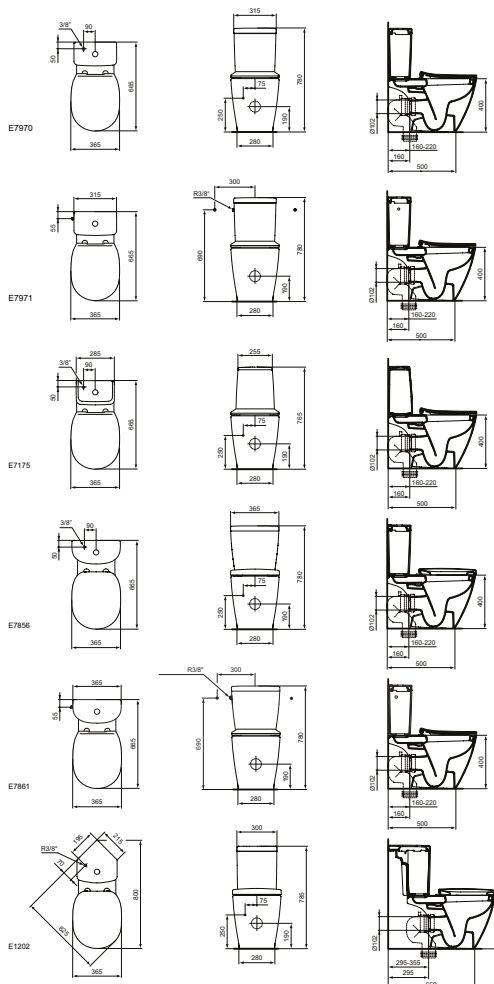

Ideal Standard

TOILET CISTERNS

Connect

Artikel ID: **E797101**

Reservoir Cube 3/6 liter, zijaansluiting

Connect Cube reservoir van keramiek. DIN EN 19542. 3/6 L. Zijaansluiting boven links of rechts. Inclusief spoelmechanisme. Inclusief bevestigingsset.

Kleur: 01 - Glossy white

Meer productdetails:

Type:	Kortgekoppeld, zij-aansluiting
Bevestiging:	Zichtbaar
Netto gewicht (kg):	11,92
Materiaal:	Glasachtig porselein
Designer:	Studio Levien
Hoogte (mm):	375
Breedte (mm):	310
Diepte (mm):	175
Vorm:	Vierkant / Rechthoek
Capaciteit (L):	6
Secundaire capaciteit (L):	3
Spoeltype:	Drukknop