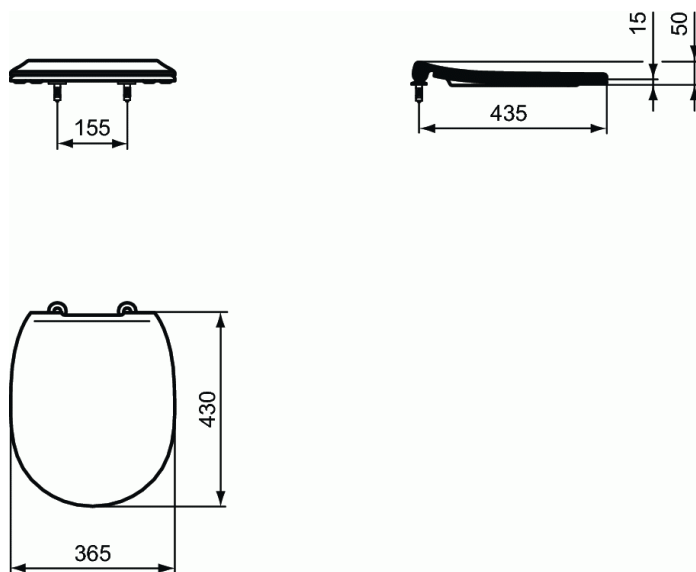

CONNECT

Extra dunne zitting en deksel slow closing (easy take off)

Extra dunne zitting en deksel slow closing (easy take off)

Gevormde extra dunne zitting voor Connect WC's met slow closing scharnieren.

Zitting en deksel uit UREA 131.5 Duroplast.

Inoxen regelbare scharnieren met bovenbevestiging .

Langwerpige buffers in zitting en ronde buffers in het deksel.

Het logo is in reliëf gedrukt op de binnenzijde van het deksel.

Afmetingen (bx dxh) :460 x 383 x 49 mm

Voldoet aan de norm; NF 20 & DIN 19516

KLEUREN*

* 01 = Wit glossy

NORMEN EN VOORDELEN